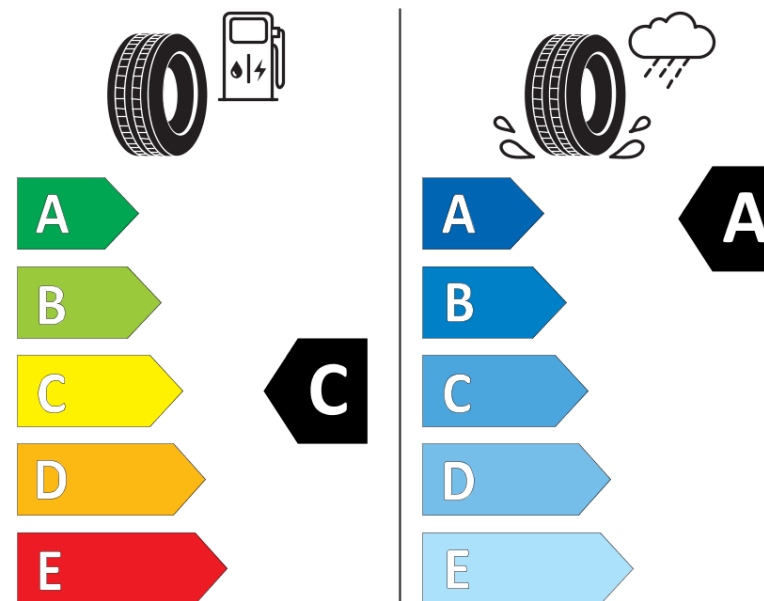

## Ficha de información del producto

Reglamento (UE) 2020/740

Marca	KLEBER
Nombre comercial	TRANSPRO 2
Referencia	973756
Dimensión	215/65R15C
Índice de carga	104
Índice de carga en monta gemelada	102

Código de velocidad	T
Clase de eficiencia en consumo	C
Clase de adherencia en mojado	A
Clase de ruido exterior de rodadura	B
Nivel de ruido exterior de rodadura	72 dB
Neumático certificado para nieve	No
Fecha de inicio de producción	48/21

Fecha de fin de producción

Información adicional **215/65 R15C 104/102T TL TRANSPRO 2 KL**

Índice de carga adicional en monta simple  
(Punto singular)

Índice de carga adicional en monta gemelada  
(Punto singular)

Código de velocidad adicional (Punto  
singular)

KLEBER

973756

215/65R15C 104/102 T

C2

2020/740