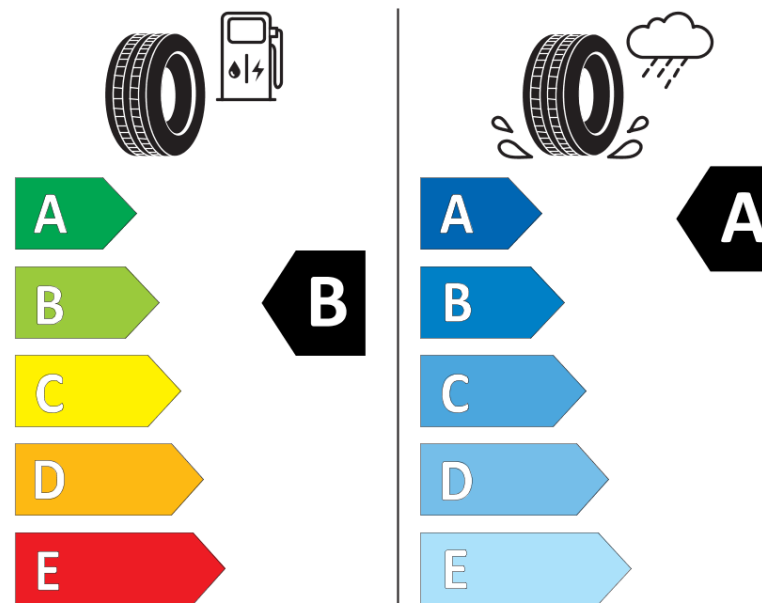

Ficha de información del producto

Reglamento (UE) 2020/740

Marca	KLEBER
Nombre comercial	DYNAXER HP5 SUV
Referencia	978934
Dimensión	245/50R19
Índice de carga	105
Código de velocidad	W
Clase de eficiencia en consumo	B
Clase de adherencia en mojado	A
Clase de ruido exterior de rodadura	B
Nivel de ruido exterior de rodadura	70 dB
Neumático certificado para nieve	No
Neumático certificado para hielo	No
Fecha de inicio de producción	35/24
Fecha de fin de producción	
Versión de capacidad de carga	XL
Información adicional	245/50 R19 105W XL TL DYNAXER HP5 SUV KL

ENERG

KLEBER

978934

245/50R19 105 W XL

C1

2020/740