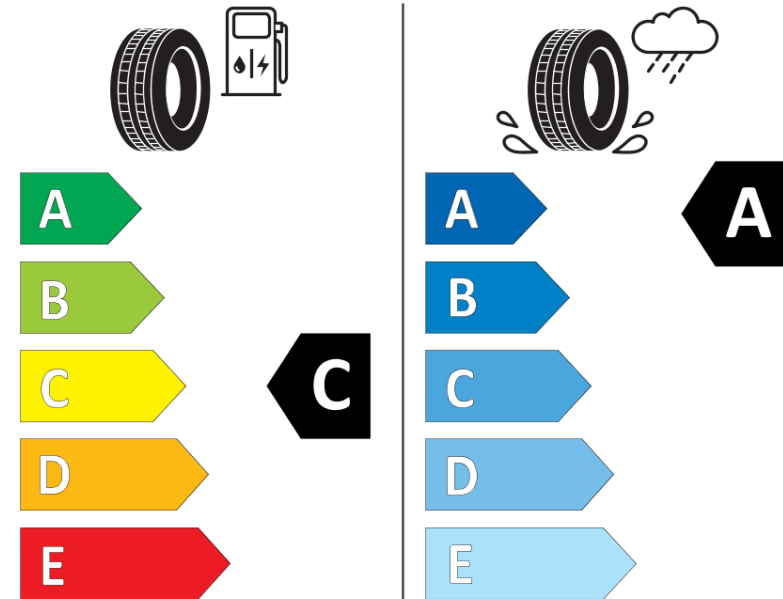

Ficha de información del producto

Reglamento (UE) 2020/740

Marca	MICHELIN
Nombre comercial	PILOT SPORT 4 A NO
Referencia	981884
Dimensión	315/35ZR20
Índice de carga	110
Código de velocidad	(Y)
Clase de eficiencia en consumo	C
Clase de adherencia en mojado	A
Clase de ruido exterior de rodadura	B
Nivel de ruido exterior de rodadura	73 dB
Neumático certificado para nieve	No
Neumático certificado para hielo	No
Fecha de inicio de producción	25/15
Fecha de fin de producción	
Versión de capacidad de carga	XL
Información adicional	315/35 ZR20 (110Y) XL TL PILOT SPORT 4 ACOUSTIC NO MI

ENERG

MICHELIN

981884

315/35ZR20 (110Y) XL

C1

2020/740