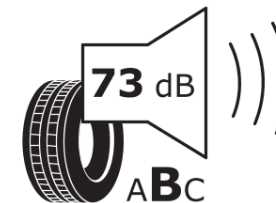

ENERG

MICHELIN

981884

315/35ZR20 (110Y) XL

C1