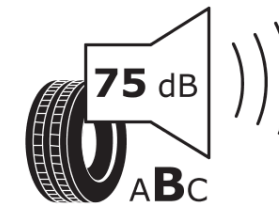

ENERG

MICHELIN

988971

315/25ZR23 (102Y) XL

C1