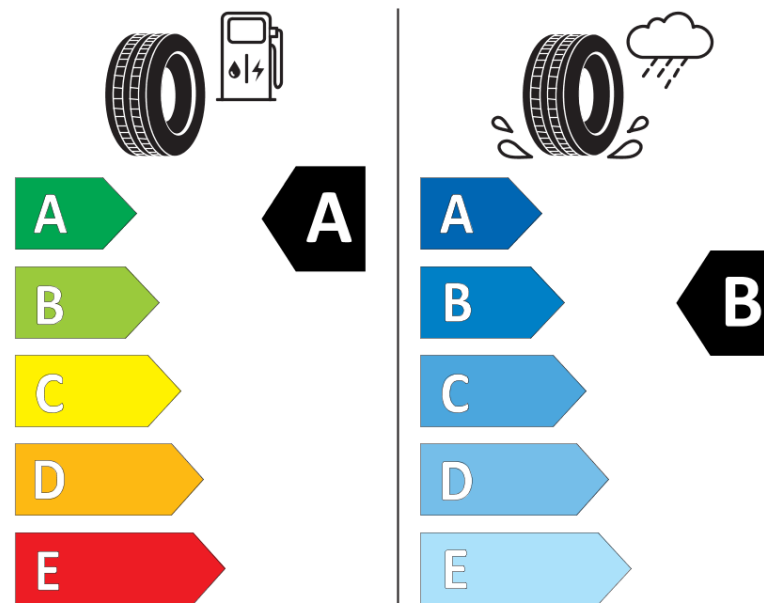

Ficha de información del producto

Reglamento (UE) 2020/740

Marca	MICHELIN
Nombre comercial	CROSSCLIMATE 2 S1
Referencia	990565
Dimensión	215/55R18
Índice de carga	95
Código de velocidad	H
Clase de eficiencia en consumo	A
Clase de adherencia en mojado	B
Clase de ruido exterior de rodadura	B
Nivel de ruido exterior de rodadura	72 dB
Neumático certificado para nieve	Sí
Neumático certificado para hielo	No
Fecha de inicio de producción	22/22
Fecha de fin de producción	
Versión de capacidad de carga	SL
Información adicional	215/55 R18 95H TL CROSSCLIMATE 2 S1 MI

MICHELIN

990565

215/55R18 95 H

C1

2020/740