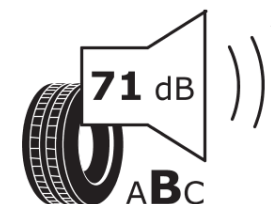

Ficha de información del producto

Reglamento (UE) 2020/740

Marca	KLEBER
Nombre comercial	QUADRAXER SUV
Referencia	992348
Dimensión	275/45R20
Índice de carga	110
Código de velocidad	Y
Clase de eficiencia en consumo	C
Clase de adherencia en mojado	B
Clase de ruido exterior de rodadura	B
Nivel de ruido exterior de rodadura	71 dB
Neumático certificado para nieve	Sí
Neumático certificado para hielo	No
Fecha de inicio de producción	35/22
Fecha de fin de producción	
Versión de capacidad de carga	XL
Información adicional	275/45 R20 110Y XL TL QUADRAXER SUV KL

KLEBER

992348

275/45R20 110 Y XL

C1

2020/740