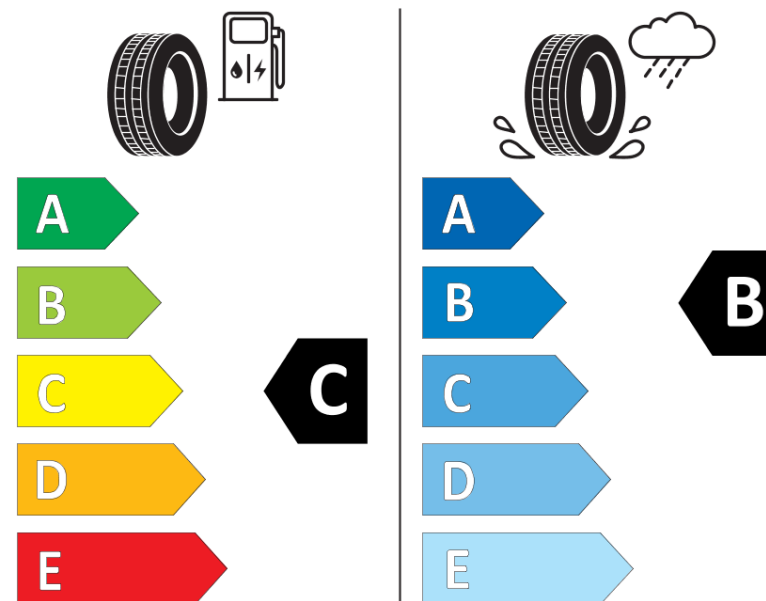

Ficha de información del producto

Reglamento (UE) 2020/740

Marca	KLEBER
Nombre comercial	QUADRAXER SUV
Referencia	992348
Dimensión	275/45R20
Índice de carga	110
Código de velocidad	Y
Clase de eficiencia en consumo	C
Clase de adherencia en mojado	B
Clase de ruido exterior de rodadura	B
Nivel de ruido exterior de rodadura	71 dB
Neumático certificado para nieve	Sí
Neumático certificado para hielo	No
Fecha de inicio de producción	35/22
Fecha de fin de producción	
Versión de capacidad de carga	XL
Información adicional	275/45 R20 110Y XL TL QUADRAXER SUV KL

KLEBER

992348

275/45R20 110 Y XL

C1

2020/740