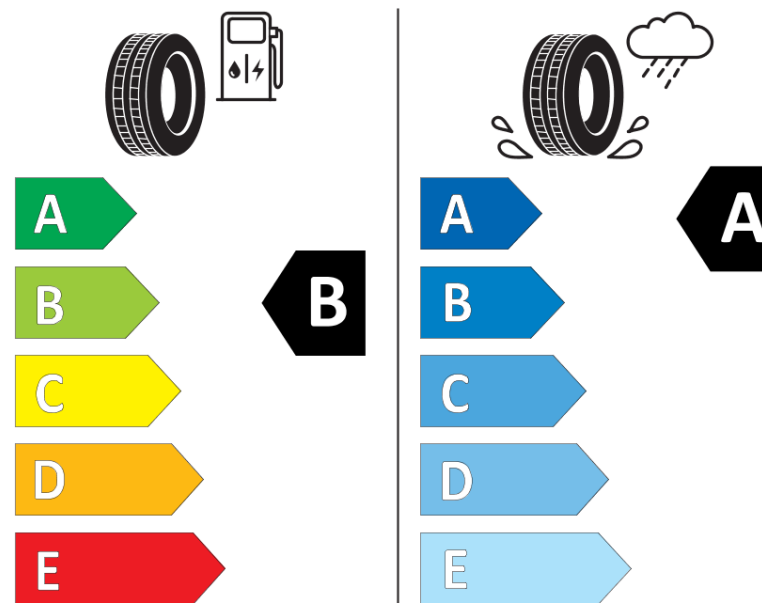

## Ficha de información del producto

Reglamento (UE) 2020/740

Marca	<b>MICHELIN</b>
Nombre comercial	<b>PILOT SPORT 4 ND0</b>
Referencia	<b>997481</b>
Dimensión	<b>265/45ZR19</b>
Índice de carga	<b>105</b>
Código de velocidad	<b>(Y)</b>
Clase de eficiencia en consumo	<b>B</b>
Clase de adherencia en mojado	<b>A</b>
Clase de ruido exterior de rodadura	<b>B</b>
Nivel de ruido exterior de rodadura	<b>71 dB</b>
Neumático certificado para nieve	<b>No</b>
Neumático certificado para hielo	<b>No</b>
Fecha de inicio de producción	<b>08/18</b>
Fecha de fin de producción	
Versión de capacidad de carga	<b>XL</b>
Información adicional	<b>265/45 ZR19 (105Y) XL TL PILOT SPORT 4 ND0 MI</b>

# ENERG

**MICHELIN**

997481

265/45ZR19 (105Y) XL

C1

2020/740