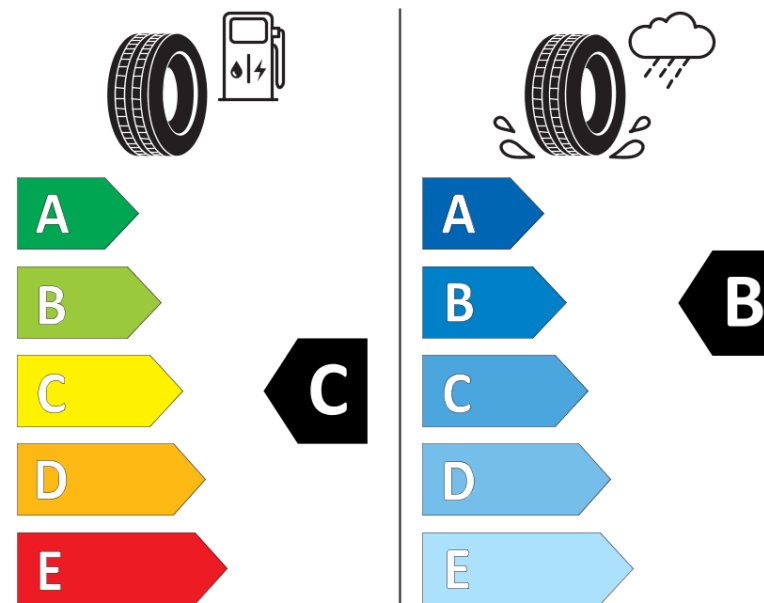

Ficha de información del producto

Reglamento (UE) 2020/740

Marca	KLEBER
Nombre comercial	QUADRAXER SUV
Referencia	999247
Dimensión	215/60R17
Índice de carga	96
Código de velocidad	H
Clase de eficiencia en consumo	C
Clase de adherencia en mojado	B
Clase de ruido exterior de rodadura	A
Nivel de ruido exterior de rodadura	69 dB
Neumático certificado para nieve	Sí
Neumático certificado para hielo	No
Fecha de inicio de producción	51/20
Fecha de fin de producción	
Versión de capacidad de carga	SL
Información adicional	215/60 R17 96H TL QUADRAXER SUV KL

ENERG

KLEBER

999247

215/60R17 96 H

C1

2020/740