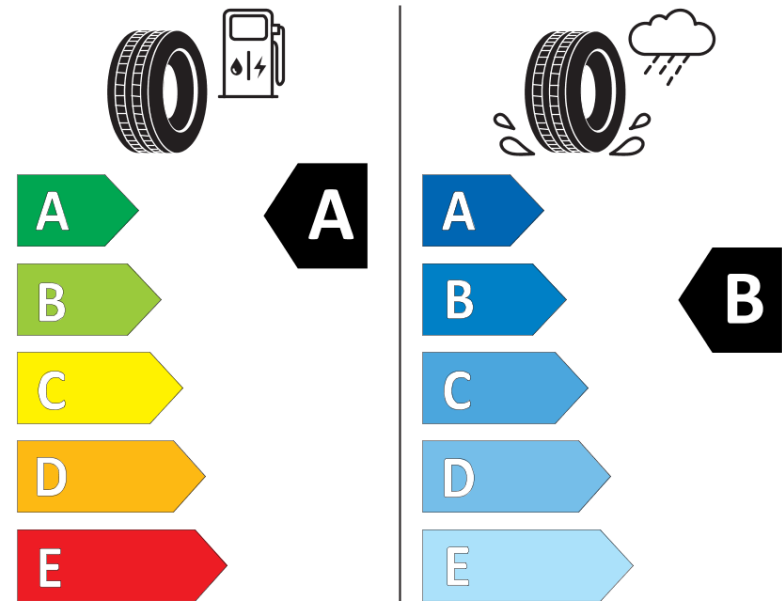

## Tuoteselosteella

ASETUS (EU) 2020/740

Tuotemerkki	MICHELIN
Kaupallinen nimi	E PRIMACY
Tuotekoodi	000832
Koko	205/55R17
Kantavuustunnus	91
Suorituskykyluokka	W
Polttoainetaloudellisuusluokka	A
Märkäpitoluokka	B
Vierintämeluluokka	A
Vierintämelun arvo	68 dB
Rengas lumiolosuhteisiin	Ei
Rengas jääolosuhteisiin	Ei
Valmistusajankohta	04/20
Valmistuksen lopetusajankohta	
Kuormitusluokka	SL
Lisätietoja	205/55 R17 91W TL E PRIMACY MI

# ENERG

MICHELIN

000832

205/55R17 91 W

C1

2020/740