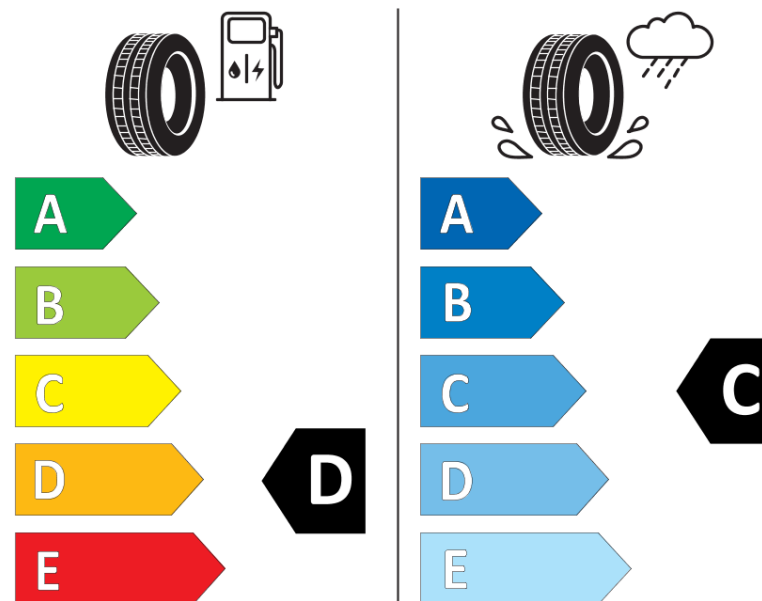

Tuoteselosteella

ASETUS (EU) 2020/740

Tuotemerkki	BFGOODRICH
Kaupallinen nimi	ALL-TERRAIN T/A KO2
Tuotekoodi	000883
Koko	LT285/70R17
Kantavuustunnus	116
Kantavuustunnus pariasennetuille renkaille	113

Suorituskykyluokka	S
Polttoainetaloudellisuusluokka	D
Märkäpitoluokka	C
Vierintämeluluokka	B
Vierintämelun arvo	75 dB
Renkas lumiolosuhteisiin	Joo
Valmistusajankohta	29/18
Valmistuksen lopetusajankohta	
Lisätietoja	LT285/70R17 116/113S TL ALL-TERRAIN T/A KO2 LRC DT GO

Vaihtoehtoinen kantavuustunnus yksittäisasennuksessa

Vaihtoehtoinen kantavuustunnus pariasennuksessa

Vaihtoehtoinen suorituskykyluokka

ENERG

BFGOODRICH

000883

LT285/70R17 116/113 S

C2