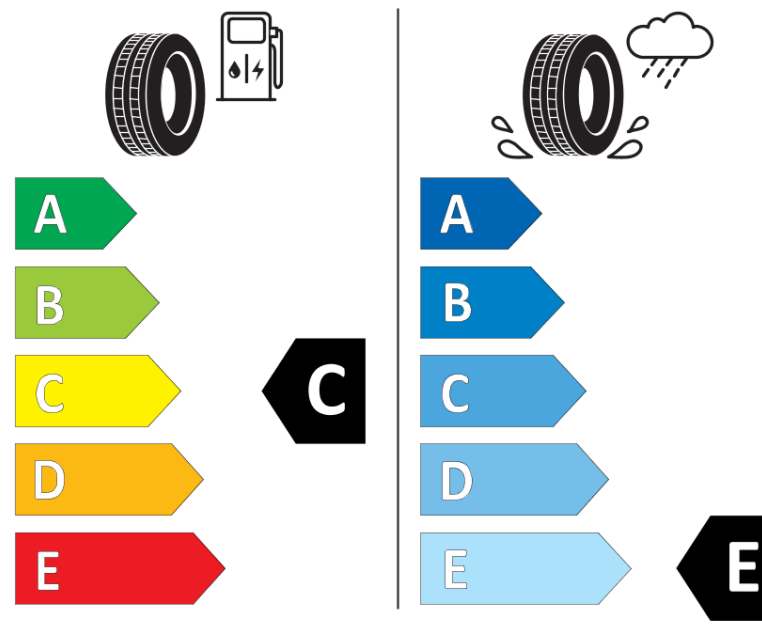

Tuoteselosteella

ASETUS (EU) 2020/740

Tuotemerkki	MICHELIN
Kaupallinen nimi	X-ICE SNOW
Tuotekoodi	001479
Koko	175/65R15
Kantavuustunnus	88
Suorituskykyluokka	T
Polttoainetaloudellisuusluokka	C
Märkäpitoluokka	E
Vierintämeluluokka	A
Vierintämelun arvo	67 dB
Rengas lumiolosuhteisiin	Joo
Rengas jääolosuhteisiin	Joo *
Valmistusajankohta	03/19
Valmistuksen lopetusajankohta	
Kuormitusluokka	XL
Lisätietoja	175/65 R15 88T XL TL X-ICE SNOW MI

* Ice tyres are specifically designed for road surfaces covered with ice and compact snow and should only be used in very severe climate conditions. Using ice tyres in less severe climate conditions could result in sub-optimal performance, in particular for wet grip, handling and wear.

ENERG

MICHELIN

001479

175/65R15 88 T

C1