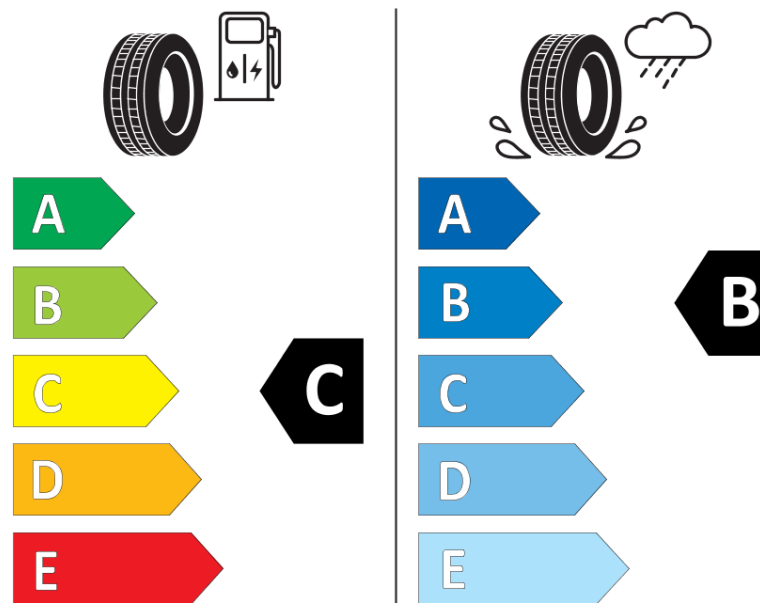

Tuoteselosteella

ASETUS (EU) 2020/740

Tuotemerkki	MICHELIN
Kaupallinen nimi	AGILIS+
Tuotekoodi	002384
Koko	185/75R16C
Kantavuustunnus	104
Kantavuustunnus pariasennetuille renkaille	102

Suorituskykyluokka	R
Polttoainetaloudellisuusluokka	C
Märkäpitoluokka	B
Vierintämeluluokka	B
Vierintämelun arvo	70 dB
Rengas lumiolosuhteisiin	Ei
Valmistusajankohta	27/11

Valmistuksen lopetusajankohta

Lisätietoja **185/75 R 16C 104/102R TL AGILIS+ GRNX MI**

Vaihtoehtoinen kantavuustunnus yksittäisasennuksessa

Vaihtoehtoinen kantavuustunnus pariasennuksessa

Vaihtoehtoinen suorituskykyluokka

ENERG

MICHELIN

002384

185/75R16C 104/102 R

C2