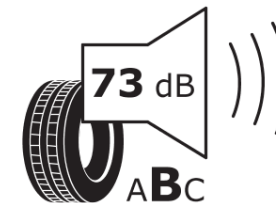

ENERGY

MICHELIN

003462

255/45R21 106 Y XL

C1