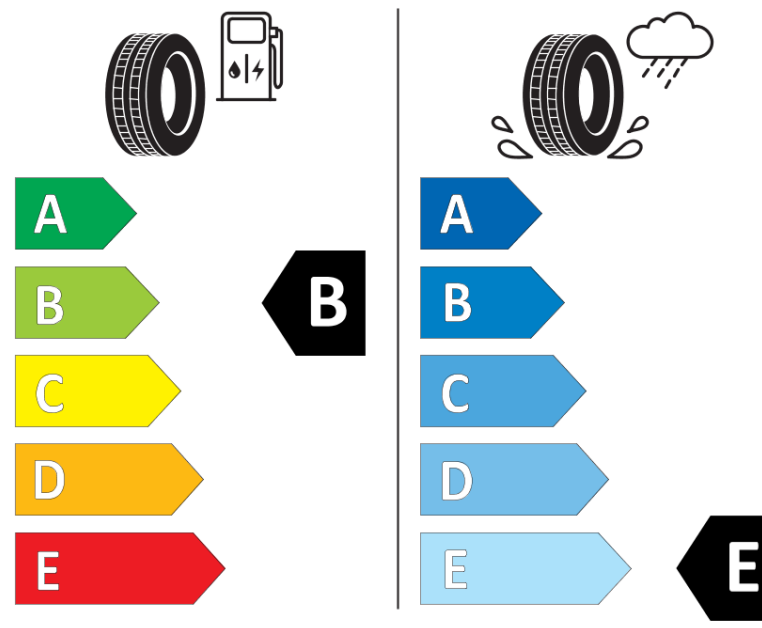

Tuoteselosteella

ASETUS (EU) 2020/740

Tuotemerkki	MICHELIN
Kaupallinen nimi	X-ICE SNOW
Tuotekoodi	003477
Koko	195/65R15
Kantavuustunnus	95
Suorituskykyluokka	T
Polttoainetaloudellisuusluokka	B
Märkäpitoluokka	E
Vierintämeluluokka	A
Vierintämelun arvo	69 dB
Rengas lumiolosuhteisiin	Joo
Rengas jääolosuhteisiin	Joo *
Valmistusajankohta	03/19
Valmistuksen lopetusajankohta	
Kuormitusluokka	XL
Lisätietoja	195/65 R15 95T XL TL X-ICE SNOW MI

* Ice tyres are specifically designed for road surfaces covered with ice and compact snow and should only be used in very severe climate conditions. Using ice tyres in less severe climate conditions could result in sub-optimal performance, in particular for wet grip, handling and wear.

ENERG

MICHELIN

003477

195/65R15 95 T

C1