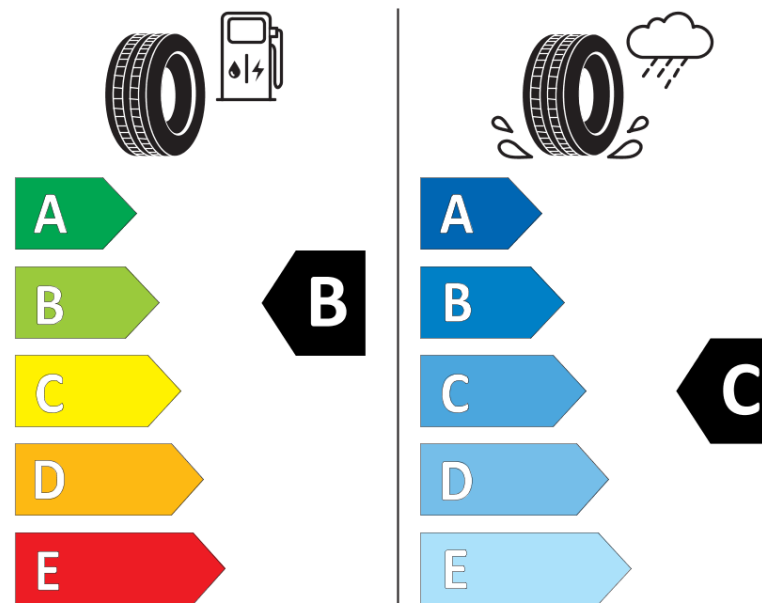

Tuoteselosteella

ASETUS (EU) 2020/740

Tuotemerkki	MICHELIN
Kaupallinen nimi	LATITUDE TOUR HP LR
Tuotekoodi	006399
Koko	245/45R20
Kantavuustunnus	103
Suorituskykyluokka	W
Polttoainetaloudellisuusluokka	B
Märkäpitoluokka	C
Vierintämeluluokka	B
Vierintämelun arvo	71 dB
Rengas lumiolosuhteisiin	Ei
Rengas jääolosuhteisiin	Ei
Valmistusajankohta	42/16
Valmistuksen lopetusajankohta	
Kuormitusluokka	XL
Lisätietoja	245/45 R20 103W XL TL LATITUDE TOUR HP LR GRNX MI

ENERG

MICHELIN

006399

245/45R20 103 W

C1