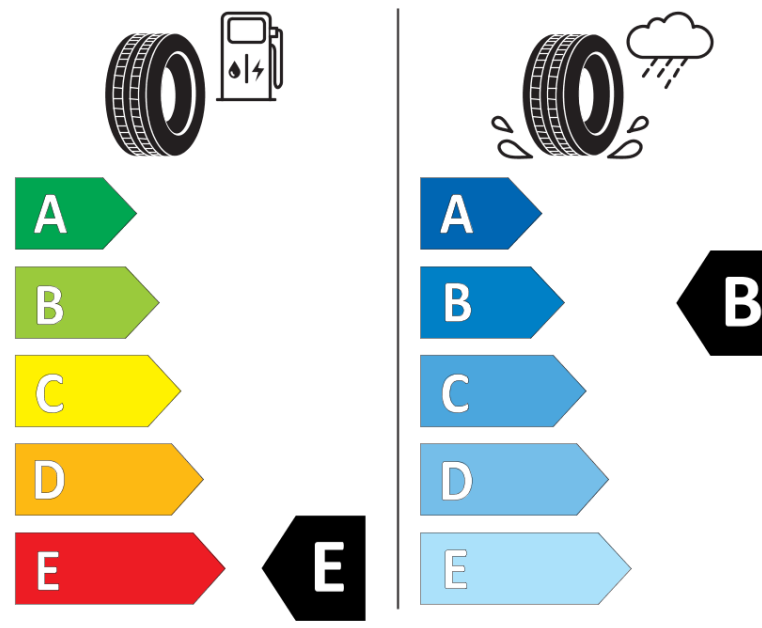

Tuoteselosteella

ASETUS (EU) 2020/740

Tuotemerkki	BFGOODRICH
Kaupallinen nimi	ALL-TERRAIN T/A KO2
Tuotekoodi	007232
Koko	LT255/75R17
Kantavuustunnus	111
Kantavuustunnus pariasennetuille renkaille	108

Suorituskykyluokka	S
Polttoainetaloudellisuusluokka	E
Märkäpitoluokka	B
Vierintämeluluokka	B
Vierintämelun arvo	74 dB
Rengas lumiolosuhteisiin	Joo
Valmistusajankohta	23/15
Valmistuksen lopetusajankohta	
Lisätietoja	LT255/75R17 111/108S TL ALL-TERRAIN T/A KO2 LRC RBL GO

Vaihtoehtoinen kantavuustunnus yksittäisasennuksessa

Vaihtoehtoinen kantavuustunnus pariasennuksessa

Vaihtoehtoinen suorituskykyluokka

ENERG

BFGOODRICH

007232

LT255/75R17 111/108 S

C2