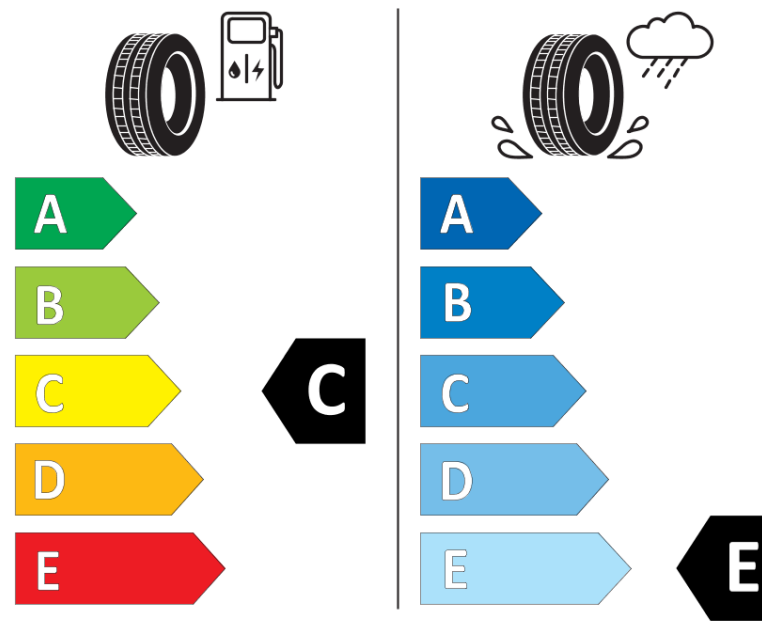

Tuoteselosteella

ASETUS (EU) 2020/740

Tuotemerkki	MICHELIN
Kaupallinen nimi	X-ICE XI3
Tuotekoodi	007395
Koko	205/65R15
Kantavuustunnus	99
Suorituskykyluokka	T
Polttoainetaloudellisuusluokka	C
Märkäpitoluokka	E
Vierintämeluluokka	B
Vierintämelun arvo	71 dB
Rengas lumiolosuhteisiin	Joo
Rengas jääolosuhteisiin	Ei
Valmistusajankohta	36/10
Valmistuksen lopetusajankohta	
Kuormitusluokka	XL
Lisätietoja	205/65 R15 99T EXTRA LOAD TL X-ICE XI3 GRNX MI

ENERG

MICHELIN

007395

205/65R15 99 T

C1