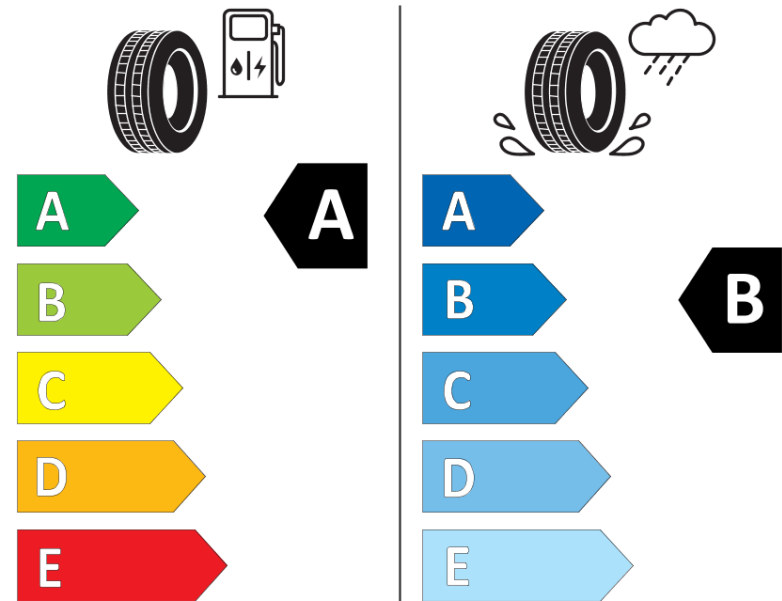

Tuoteselosteella

ASETUS (EU) 2020/740

Tuotemerkki	MICHELIN
Kaupallinen nimi	E PRIMACY
Tuotekoodi	009419
Koko	225/65R17
Kantavuustunnus	102
Suorituskykyluokka	H
Polttoainetaloudellisuusluokka	A
Märkäpitoluokka	B
Vierintämeluluokka	B
Vierintämelun arvo	69 dB
Rengas lumiolosuhteisiin	Ei
Rengas jääolosuhteisiin	Ei
Valmistusajankohta	04/20
Valmistuksen lopetusajankohta	
Kuormitusluokka	SL
Lisätietoja	225/65 R17 102H TL E PRIMACY MI

ENERG

MICHELIN

009419

225/65R17 102 H

C1