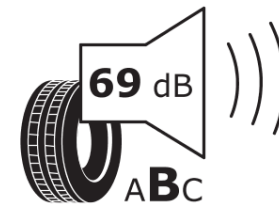

Tuoteselosteella

ASETUS (EU) 2020/740

Tuotemerkki	MICHELIN
Kaupallinen nimi	E PRIMACY
Tuotekoodi	009419
Koko	225/65R17
Kantavuustunnus	102
Suorituskykyluokka	H
Polttoainetaloudellisuusluokka	A
Märkäpitoluokka	B
Vierintämeluluokka	B
Vierintämelun arvo	69 dB
Rengas lumiolosuhteisiin	Ei
Rengas jääolosuhteisiin	Ei
Valmistusajankohta	04/20
Valmistuksen lopetusajankohta	
Kuormitusluokka	SL
Lisätietoja	225/65 R17 102H TL E PRIMACY MI

ENERG

MICHELIN

009419

225/65R17 102 H

C1

2020/740