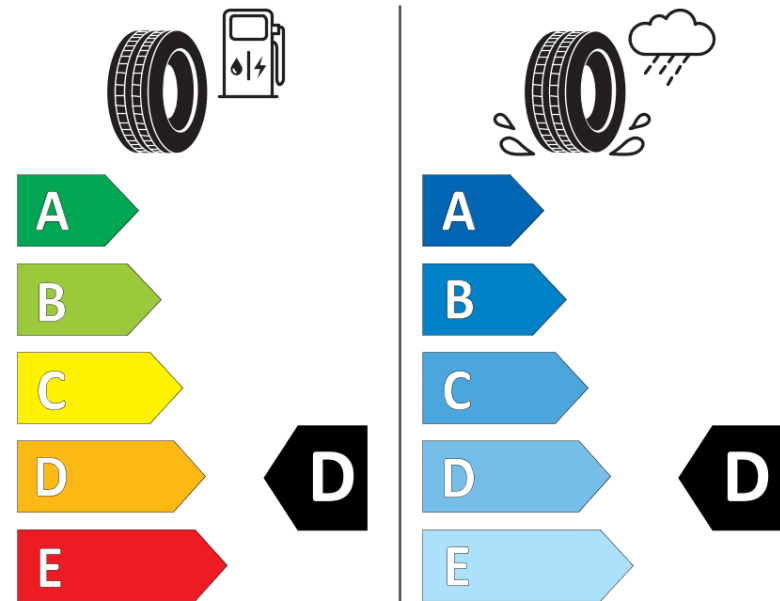

Tuoteselosteella

ASETUS (EU) 2020/740

Tuotemerkki	MICHELIN
Kaupallinen nimi	PILOT SPORT CUP 2 R MO1 A
Tuotekoodi	010432
Koko	285/35ZR19
Kantavuustunnus	103
Suorituskykyluokka	(Y)
Polttoainetaloudellisuusluokka	D
Märkäpitoluokka	D
Vierintämeluluokka	B
Vierintämelun arvo	74 dB
Rengas lumiolosuhteisiin	Ei
Rengas jääolosuhteisiin	Ei
Valmistusajankohta	30/19
Valmistuksen lopetusajankohta	
Kuormitusluokka	XL
Lisätietoja	285/35 ZR19 (103Y) XL TL PILOT SPORT CUP 2 R MO1 A MI

ENERG

MICHELIN

010432

285/35ZR19 (103Y) XL

C1

2020/740