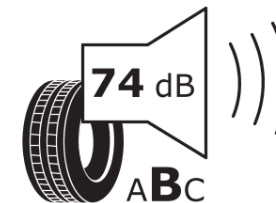

Tuoteselosteella

ASETUS (EU) 2020/740

Tuotemerkki	MICHELIN
Kaupallinen nimi	PILOT SPORT CUP 2 R MO1 A
Tuotekoodi	010432
Koko	285/35ZR19
Kantavuustunnus	103
Suorituskykyluokka	(Y)
Polttoainetaloudellisuusluokka	D
Märkäpitoluokka	D
Vierintämeluluokka	B
Vierintämelun arvo	74 dB
Rengas lumiolosuhteisiin	Ei
Rengas jääolosuhteisiin	Ei
Valmistusajankohta	30/19
Valmistuksen lopetusajankohta	
Kuormitusluokka	XL
Lisätietoja	285/35 ZR19 (103Y) XL TL PILOT SPORT CUP 2 R MO1 A MI

ENERG

MICHELIN

010432

285/35ZR19 (103Y) XL

C1

2020/740