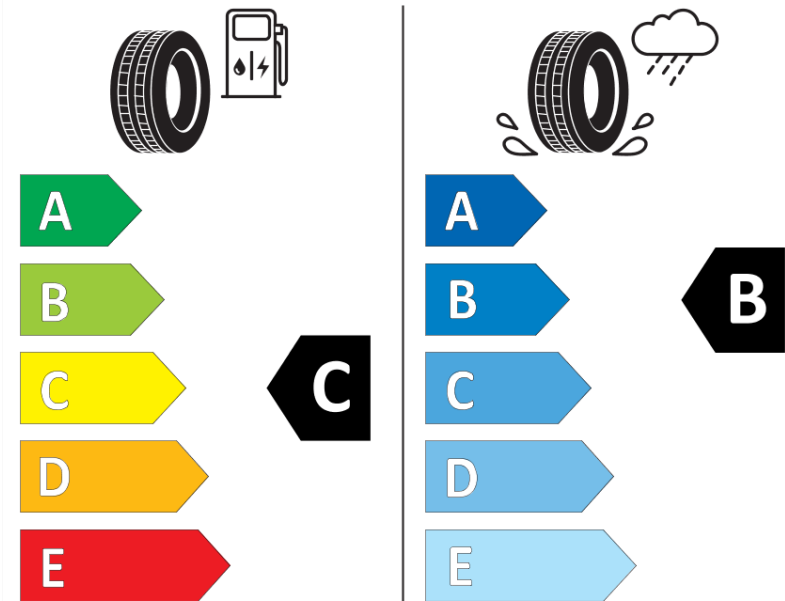

Tuoteselosteella

ASETUS (EU) 2020/740

Tuotemerkki	MICHELIN
Kaupallinen nimi	AGILIS CAMPING
Tuotekoodi	010734
Koko	225/75R16CP
Kantavuustunnus	116

Kantavuustunnus pariasennetuille renkaille

Suorituskykyluokka	Q
Polttoainetaloudellisuusluokka	C
Märkäpitoluokka	B
Vierintämeluluokka	B
Vierintämelun arvo	70 dB
Rengas lumiolosuhteisiin	Ei
Valmistusajankohta	38/06

Valmistuksen lopetusajankohta

Lisätietoja **225/75 R 16CP 116Q TL AGILIS CAMPING GRNX MI**

Vaihtoehtoinen kantavuustunnus yksittäisasennuksessa

Vaihtoehtoinen kantavuustunnus pariasennuksessa

Vaihtoehtoinen suorituskykyluokka

ENERG

MICHELIN

010734

225/75R16CP 116 Q

C2