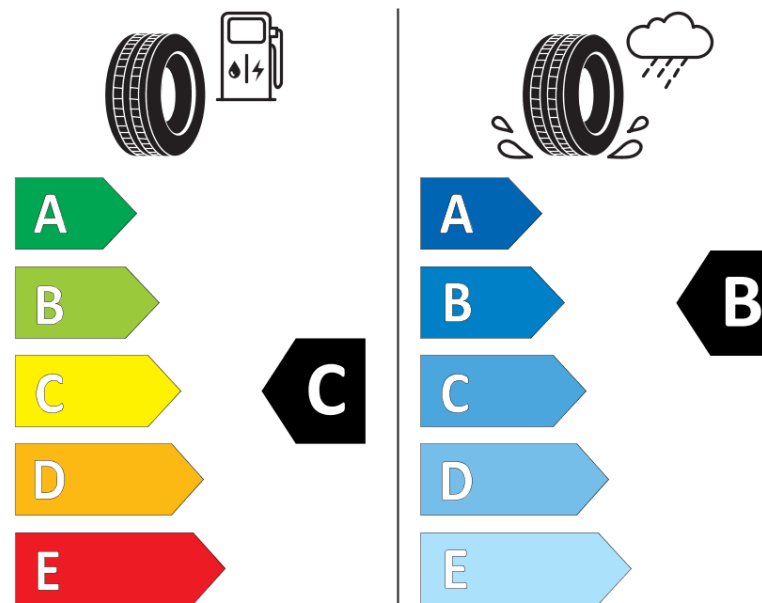

Tuoteselosteella

ASETUS (EU) 2020/740

Tuotemerkki	MICHELIN
Kaupallinen nimi	AGILIS CAMPING
Tuotekoodi	012704
Koko	215/75R16CP
Kantavuustunnus	113

Kantavuustunnus pariasennetuille renkaille

Suorituskykyluokka	Q
Polttoainetaloudellisuusluokka	C
Märkäpitoluokka	B
Vierintämeluluokka	B
Vierintämelun arvo	70 dB
Rengas lumiolosuhteisiin	Ei
Valmistusajankohta	08/06

Valmistuksen lopetusajankohta

Lisätietoja 215/75 R 16CP 113Q TL AGILIS CAMPING GRNX MI

Vaihtoehtoinen kantavuustunnus yksittäisasennuksessa

Vaihtoehtoinen kantavuustunnus pariasennuksessa

Vaihtoehtoinen suorituskykyluokka

ENERG

MICHELIN

012704

215/75R16CP 113 Q

C2