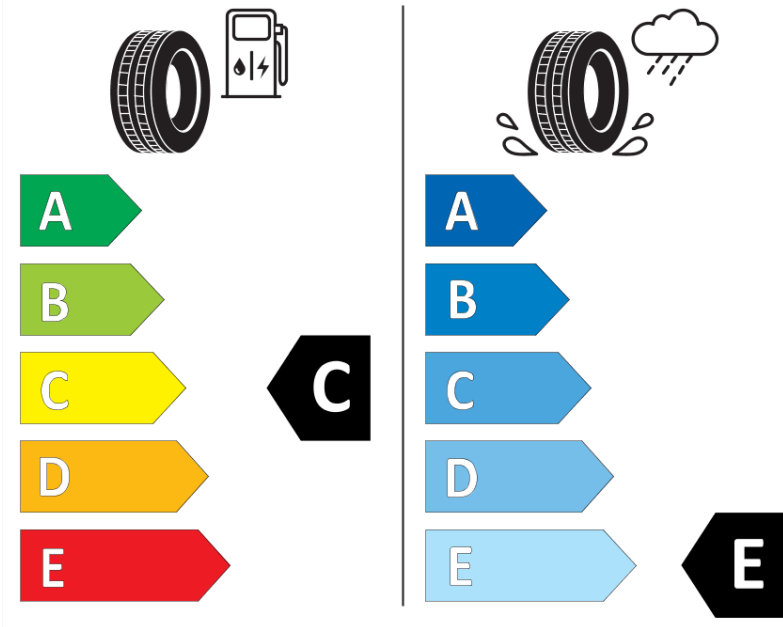

Tuoteselosteella

ASETUS (EU) 2020/740

Tuotemerkki	MICHELIN
Kaupallinen nimi	X-ICE SNOW
Tuotekoodi	012782
Koko	245/35R19
Kantavuustunnus	93
Suorituskykyluokka	H
Polttoainetaloudellisuusluokka	C
Märkäpitoluokka	E
Vierintämeluluokka	B
Vierintämelun arvo	71 dB
Rengas lumiolosuhteisiin	Joo
Rengas jääolosuhteisiin	Joo *
Valmistusajankohta	48/19
Valmistuksen lopetusajankohta	
Kuormitusluokka	XL
Lisätietoja	245/35 R19 93H XL TL X-ICE SNOW MI

* Ice tyres are specifically designed for road surfaces covered with ice and compact snow and should only be used in very severe climate conditions. Using ice tyres in less severe climate conditions could result in sub-optimal performance, in particular for wet grip, handling and wear.

ENERG

MICHELIN

012782

245/35R19 93 H XL

C1