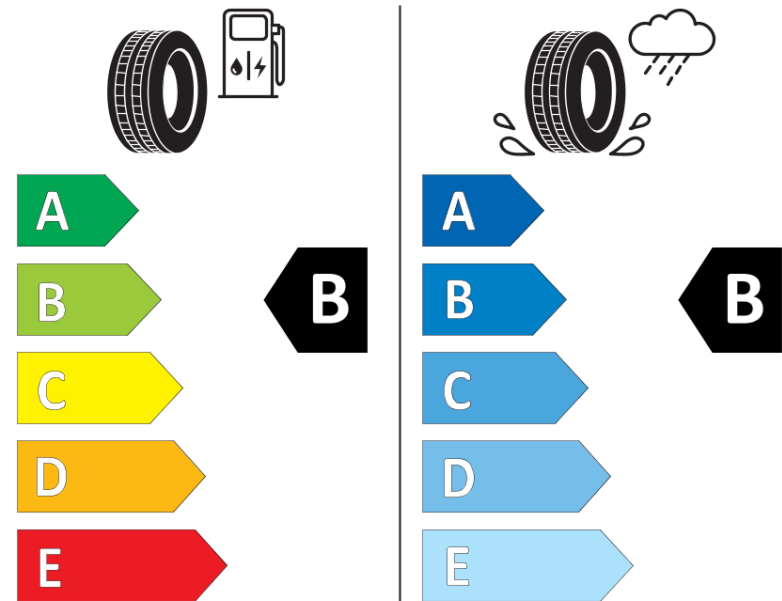

Tuoteselosteella

ASETUS (EU) 2020/740

Tuotemerkki	MICHELIN
Kaupallinen nimi	CROSSCLIMATE 2
Tuotekoodi	014304
Koko	255/65R17
Kantavuustunnus	110
Suorituskykyluokka	H
Polttoainetaloudellisuusluokka	B
Märkäpitoluokka	B
Vierintämeluluokka	B
Vierintämelun arvo	71 dB
Rengas lumiolosuhteisiin	Joo
Rengas jääolosuhteisiin	Ei
Valmistusajankohta	51/20
Valmistuksen lopetusajankohta	
Kuormitusluokka	SL
Lisätietoja	255/65 R17 110H TL CROSSCLIMATE 2 MI

ENERG

MICHELIN

014304

255/65R17 110 H

C1