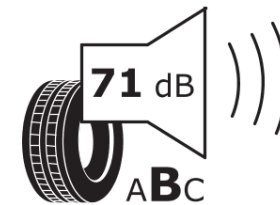

Tuoteselosteella

ASETUS (EU) 2020/740

Tuotemerkki	MICHELIN
Kaupallinen nimi	CROSSCLIMATE 2
Tuotekoodi	014304
Koko	255/65R17
Kantavuustunnus	110
Suorituskykyluokka	H
Polttoainetaloudellisuusluokka	B
Märkäpitoluokka	B
Vierintämeluluokka	B
Vierintämelun arvo	71 dB
Rengas lumiolosuhteisiin	Joo
Rengas jääolosuhteisiin	Ei
Valmistusajankohta	51/20
Valmistuksen lopetusajankohta	
Kuormitusluokka	SL
Lisätietoja	255/65 R17 110H TL CROSSCLIMATE 2 MI

ENERG

MICHELIN

014304

255/65R17 110 H

C1

2020/740