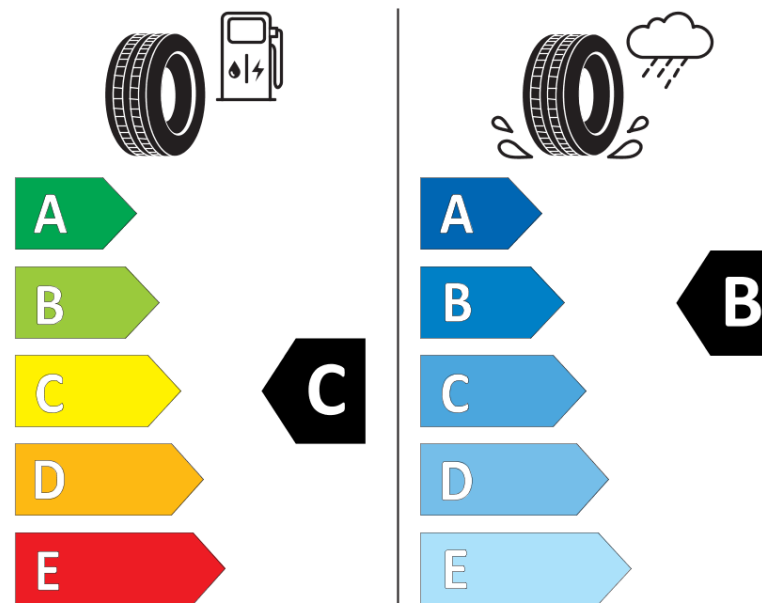

Tuoteselosteella

ASETUS (EU) 2020/740

Tuotemerkki	BFGOODRICH
Kaupallinen nimi	ACTIVAN WINTER
Tuotekoodi	015402
Koko	215/70R15C
Kantavuustunnus	109
Kantavuustunnus pariasennetuille renkailla	107

Suorituskykyluokka	R
Polttoainetaloudellisuusluokka	C
Märkäpitoluokka	B
Vierintämeluluokka	B
Vierintämelun arvo	71 dB
Rengas lumiolosuhteisiin	Joo
Valmistusajankohta	17/07
Valmistuksen lopetusajankohta	
Lisätietoja	215/70 R 15C 109/107R TL ACTIVAN WINTER GO

Vaihtoehtoinen kantavuustunnus yksittäisasennuksessa

Vaihtoehtoinen kantavuustunnus pariasennuksessa

Vaihtoehtoinen suorituskykyluokka

ENERG

BFGOODRICH

015402

215/70R15C 109/107 R

C2