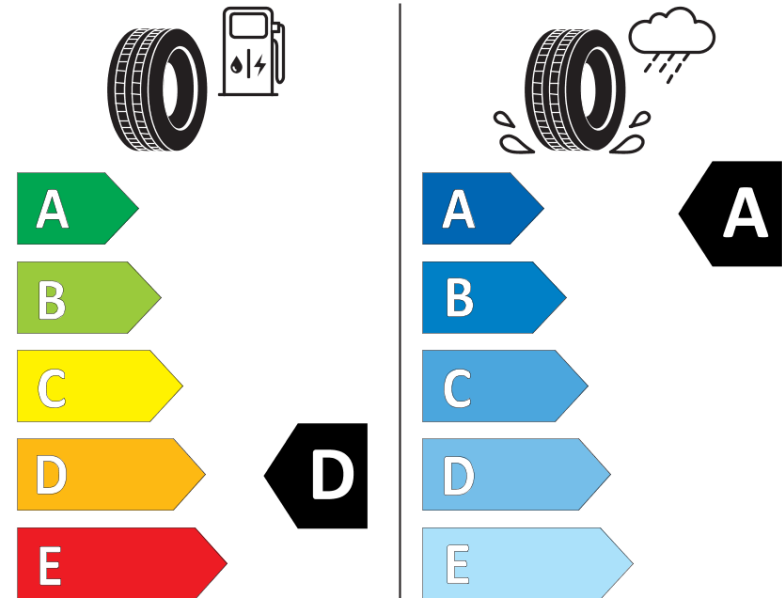

Tuoteselosteella

ASETUS (EU) 2020/740

Tuotemerkki	MICHELIN
Kaupallinen nimi	PILOT SPORT 4 S MO1
Tuotekoodi	015422
Koko	245/35ZR19
Kantavuustunnus	93
Suorituskykyluokka	(Y)
Polttoainetaloudellisuusluokka	D
Märkäpitoluokka	A
Vierintämeluluokka	B
Vierintämelun arvo	71 dB
Rengas lumiolosuhteisiin	Ei
Rengas jääolosuhteisiin	Ei
Valmistusajankohta	52/16
Valmistuksen lopetusajankohta	
Kuormitusluokka	XL
Lisätietoja	245/35 ZR19 (93Y) XL TL PILOT SPORT 4 S MO1 MI

ENERG

MICHELIN

015422

245/35ZR19 (93Y) XL

C1