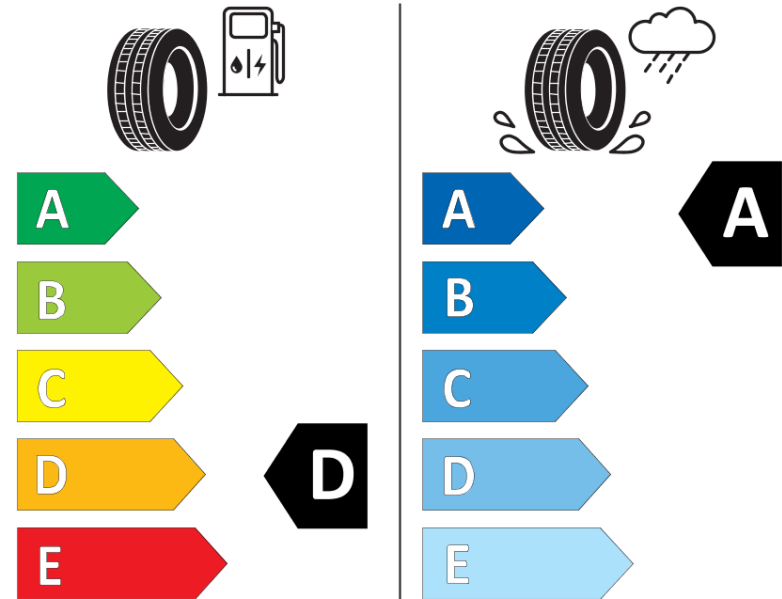

Tuoteselosteella

ASETUS (EU) 2020/740

Tuotemerkki	MICHELIN
Kaupallinen nimi	PILOT SUPER SPORT
Tuotekoodi	016943
Koko	255/35ZR19
Kantavuustunnus	92
Suorituskykyluokka	(Y)
Polttoainetaloudellisuusluokka	D
Märkäpitoluokka	A
Vierintämeluluokka	B
Vierintämelun arvo	71 dB
Rengas lumiolosuhteisiin	Ei
Rengas jääolosuhteisiin	Ei
Valmistusajankohta	11/12
Valmistuksen lopetusajankohta	
Kuormitusluokka	SL
Lisätietoja	255/35 ZR19 (92Y) TL PILOT SUPER SPORT MI

ENERG

MICHELIN

016943

255/35ZR19 (92Y)

C1