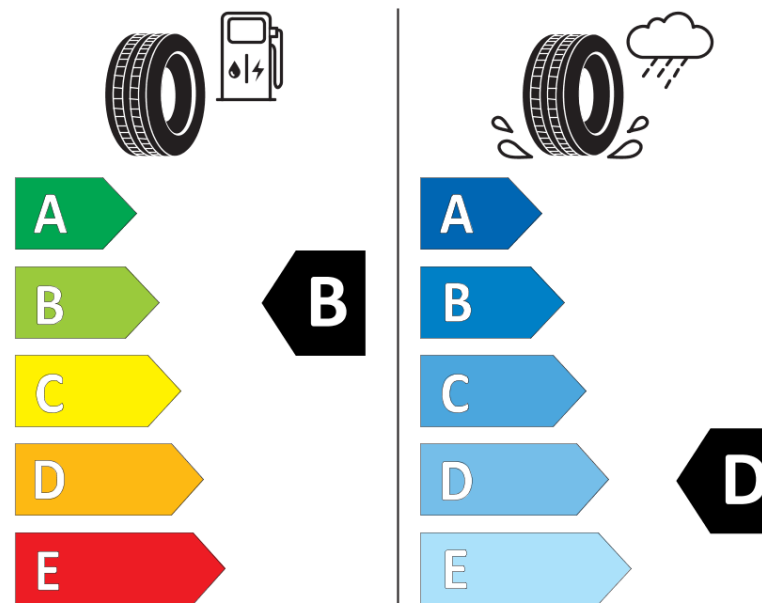

Tuoteselosteella

ASETUS (EU) 2020/740

Tuotemerkki	MICHELIN
Kaupallinen nimi	X-ICE SNOW+
Tuotekoodi	021235
Koko	235/55R18
Kantavuustunnus	104
Suorituskykyluokka	H
Polttoainetaloudellisuusluokka	B
Märkäpitoluokka	D
Vierintämeluluokka	A
Vierintämelun arvo	69 dB
Rengas lumiolosuhteisiin	Joo
Rengas jääolosuhteisiin	Joo *
Valmistusajankohta	48/24
Valmistuksen lopetusajankohta	
Kuormitusluokka	XL
Lisätietoja	235/55R18 104H XL X-ICE SNOW+

* Ice tyres are specifically designed for road surfaces covered with ice and compact snow and should only be used in very severe climate conditions. Using ice tyres in less severe climate conditions could result in sub-optimal performance, in particular for wet grip, handling and wear.

MICHELIN

021235

235/55R18 104 H XL

C1

2020/740