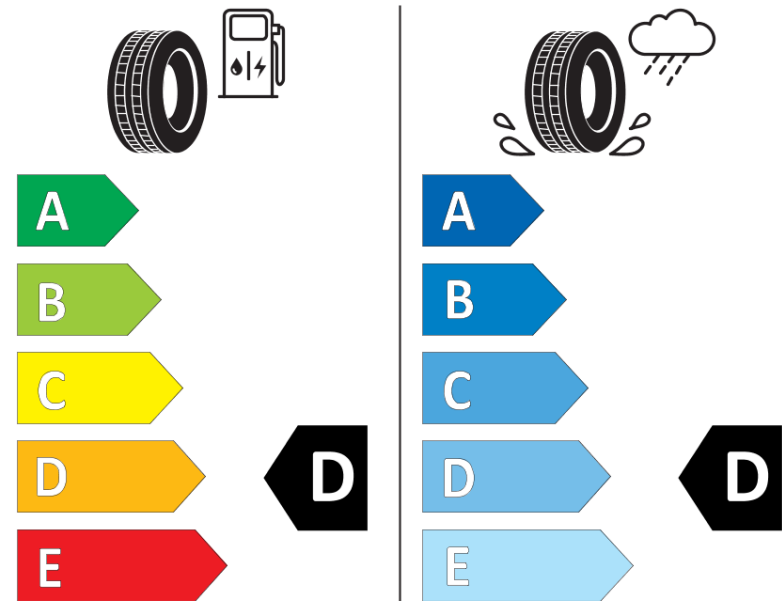

Tuoteselosteella

ASETUS (EU) 2020/740

Tuotemerkki	MICHELIN
Kaupallinen nimi	LATITUDE CROSS
Tuotekoodi	024066
Koko	215/75R15
Kantavuustunnus	100
Suorituskykyluokka	T
Polttoainetaloudellisuusluokka	D
Märkäpitoluokka	D
Vierintämeluluokka	B
Vierintämelun arvo	71 dB
Rengas lumiolosuhteisiin	Ei
Rengas jääolosuhteisiin	Ei
Valmistusajankohta	35/07
Valmistuksen lopetusajankohta	
Kuormitusluokka	SL
Lisätietoja	215/75 R15 100T TL LATITUDE CROSS MI

ENERG

MICHELIN

024066

215/75R15 100 T

C1