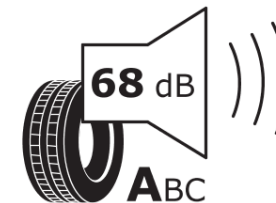

ENERG

MICHELIN

024126

295/40R20 106 V

C1