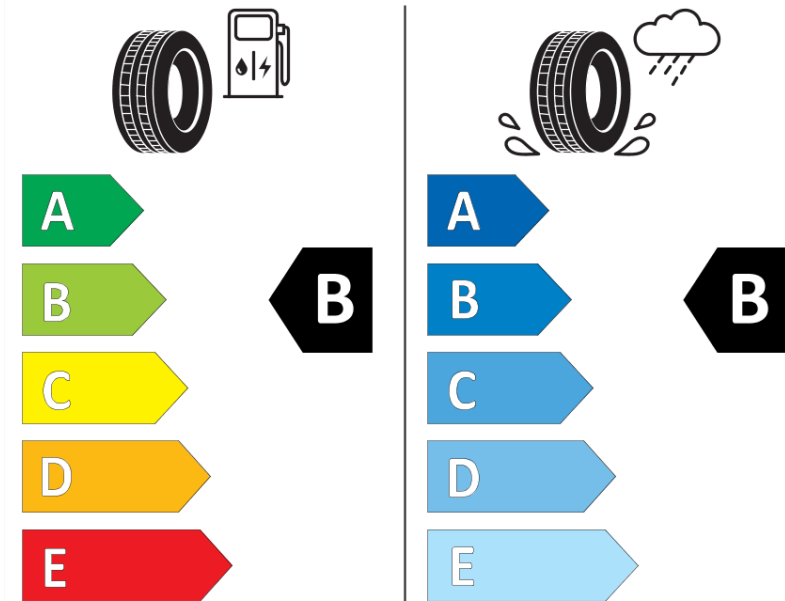

Tuoteselosteella

ASETUS (EU) 2020/740

Tuotemerkki	MICHELIN
Kaupallinen nimi	LATITUDE TOUR HP N0
Tuotekoodi	024126
Koko	295/40R20
Kantavuustunnus	106
Suorituskykyluokka	V
Polttoainetaloudellisuusluokka	B
Märkäpitoluokka	B
Vierintämeluluokka	A
Vierintämelun arvo	68 dB
Rengas lumiolosuhteisiin	Ei
Rengas jääolosuhteisiin	Ei
Valmistusajankohta	16/11
Valmistuksen lopetusajankohta	
Kuormitusluokka	SL
Lisätietoja	295/40R20 106V TL LATITUDE TOUR HP N0 GRNX MI

ENERG

MICHELIN

024126

295/40R20 106 V

C1