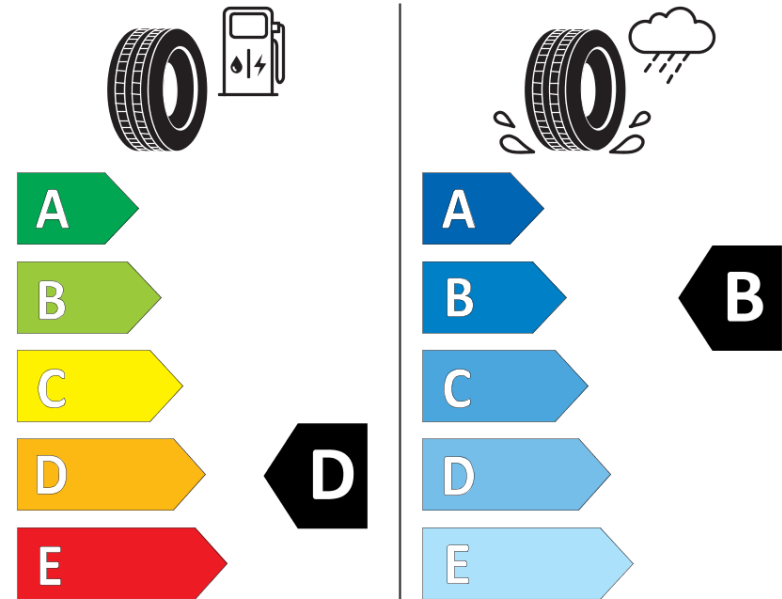

Tuoteselosteella

ASETUS (EU) 2020/740

Tuotemerkki	MICHELIN
Kaupallinen nimi	X WORKS HD Z
Tuotekoodi	024128
Koko	13R22.5
Kantavuustunnus	156
Kantavuustunnus pariasennetuille renkaille	151
Suorituskykyluokka	K
Polttoainetaloudellisuusluokka	D
Märkäpitoluokka	B
Vierintämeluluokka	A
Vierintämelun arvo	69 dB
Rengas lumiolosuhteisiin	Ei
Valmistusajankohta	21/11
Valmistuksen lopetusajankohta	
Lisätietoja	13 R 22.5 X WORKS HD Z TL 156/151K MI
Vaihtoehtoinen kantavuustunnus yksittäisasennuksessa	158
Vaihtoehtoinen kantavuustunnus pariasennuksessa	152
Vaihtoehtoinen suorituskykyluokka	G

ENERG

MICHELIN

024128

13R22.5 156/151 K

C3