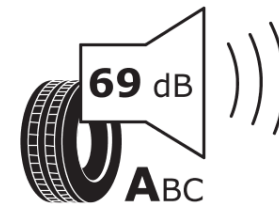

Tuoteselosteella

ASETUS (EU) 2020/740

Tuotemerkki	MICHELIN
Kaupallinen nimi	X WORKS HD Z
Tuotekoodi	024128
Koko	13R22.5
Kantavuustunnus	156
Kantavuustunnus pariasennetuille renkaille	151
Suorituskykyluokka	K
Polttoainetaloudellisuusluokka	D
Märkäpitoluokka	B
Vierintämeluluokka	A
Vierintämelun arvo	69 dB
Rengas lumiolosuhteisiin	Ei
Valmistusajankohta	21/11
Valmistuksen lopetusajankohta	
Lisätietoja	13 R 22.5 X WORKS HD Z TL 156/151K MI
Vaihtoehtoinen kantavuustunnus yksittäisasennuksessa	158
Vaihtoehtoinen kantavuustunnus pariasennuksessa	152
Vaihtoehtoinen suorituskykyluokka	G

ENERG

MICHELIN

024128

13R22.5 156/151 K

C3

2020/740