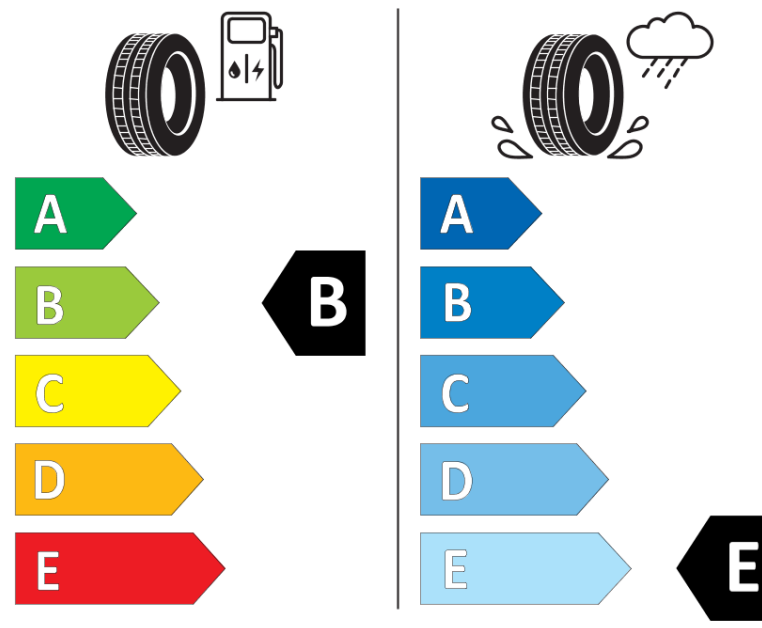

Tuoteselosteella

ASETUS (EU) 2020/740

Tuotemerkki	MICHELIN
Kaupallinen nimi	X-ICE SNOW SUV
Tuotekoodi	024316
Koko	235/65R18
Kantavuustunnus	110
Suorituskykyluokka	T
Polttoainetaloudellisuusluokka	B
Märkäpitoluokka	E
Vierintämeluluokka	A
Vierintämelun arvo	69 dB
Rengas lumiolosuhteisiin	Joo
Rengas jääolosuhteisiin	Joo *
Valmistusajankohta	05/19
Valmistuksen lopetusajankohta	
Kuormitusluokka	XL
Lisätietoja	235/65 R18 110T XL TL X-ICE SNOW SUV MI

* Ice tyres are specifically designed for road surfaces covered with ice and compact snow and should only be used in very severe climate conditions. Using ice tyres in less severe climate conditions could result in sub-optimal performance, in particular for wet grip, handling and wear.

ENERG

MICHELIN

024316

235/65R18 110 T

C1