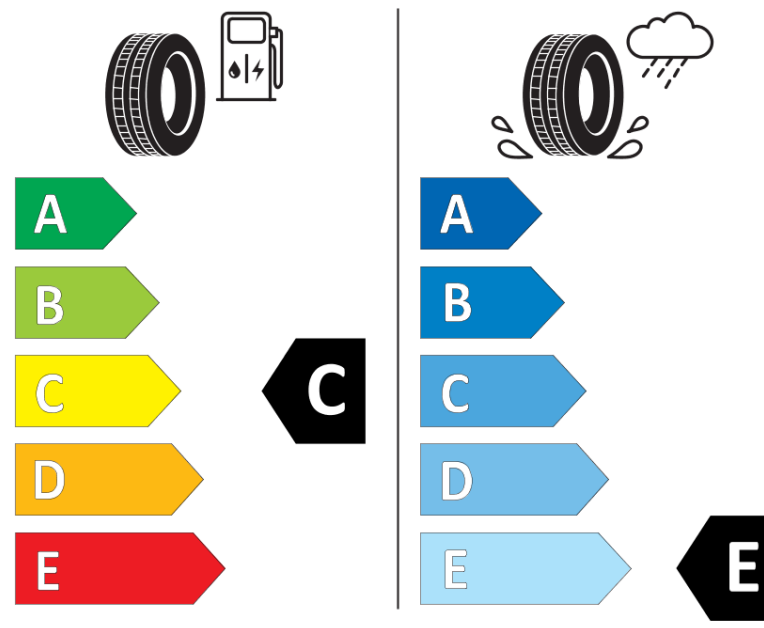

MICHELIN

028877

295/40R20 110 T

C1