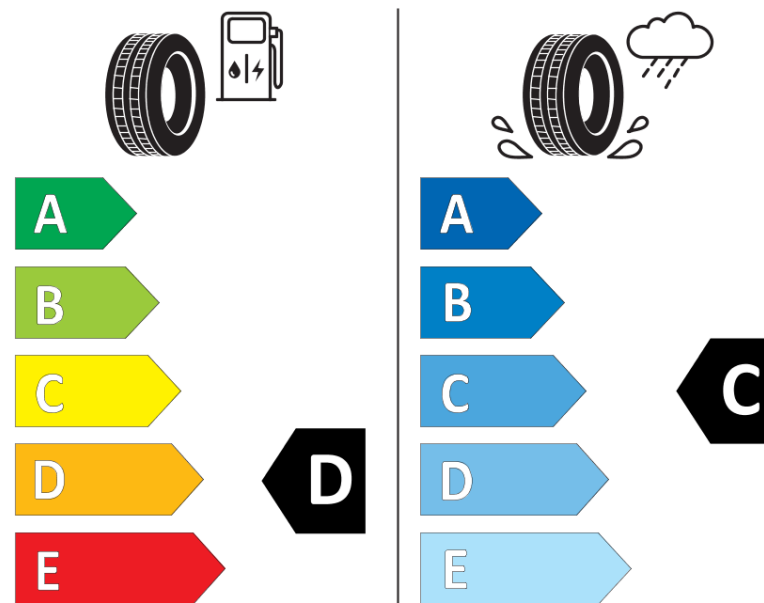

## Tuoteselosteella

ASETUS (EU) 2020/740

Tuotemerkki	MICHELIN
Kaupallinen nimi	X MULTIWAY 3D XDE
Tuotekoodi	032054
Koko	295/80R22.5
Kantavuustunnus	152
Kantavuustunnus pariasennetuille renkaille	148

Suorituskykyluokka	L
Polttoainetaloudellisuusluokka	D
Märkäpitoluokka	C
Vierintämeluluokka	B
Vierintämelun arvo	75 dB
Rengas lumiolosuhteisiin	Joo
Valmistusajankohta	36/11

# ENERG

MICHELIN

032054

295/80R22.5 152/148 L

C3

2020/740