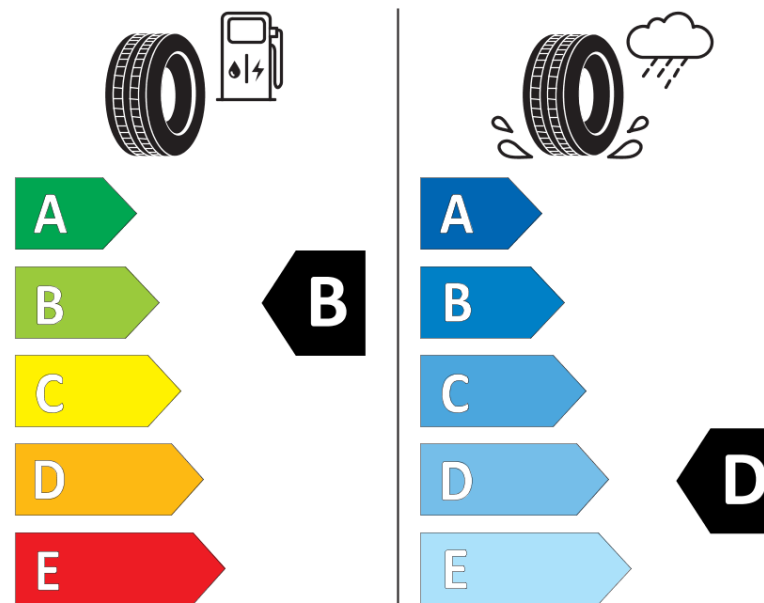

MICHELIN

034523

275/40R22 108 H XL

C1