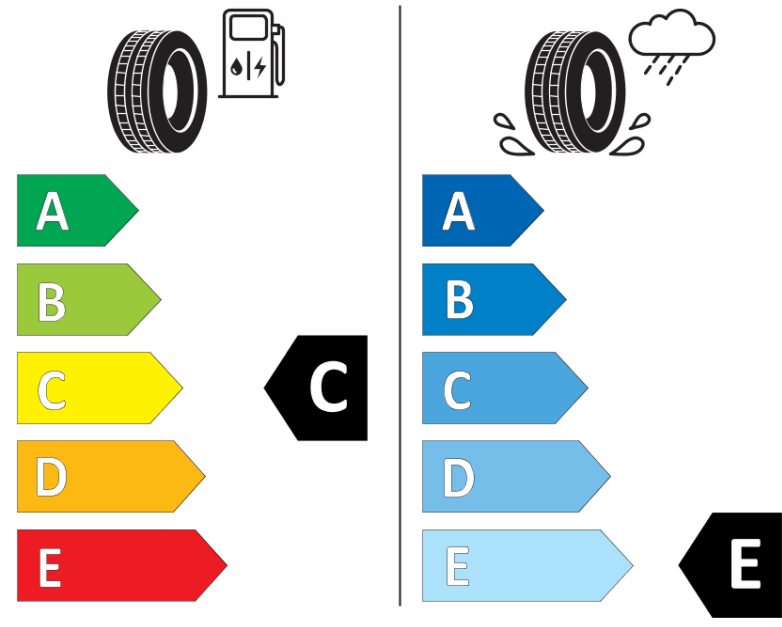

Tuoteselosteella

ASETUS (EU) 2020/740

Tuotemerkki	MICHELIN
Kaupallinen nimi	X-ICE SNOW SUV
Tuotekoodi	034785
Koko	225/65R17
Kantavuustunnus	106
Suorituskykyluokka	T
Polttoainetaloudellisuusluokka	C
Märkäpitoluokka	E
Vierintämeluluokka	A
Vierintämelun arvo	69 dB
Rengas lumiolosuhteisiin	Joo
Rengas jääolosuhteisiin	Joo *
Valmistusajankohta	05/19
Valmistuksen lopetusajankohta	
Kuormitusluokka	XL
Lisätietoja	225/65 R17 106T XL TL X-ICE SNOW SUV MI

* Ice tyres are specifically designed for road surfaces covered with ice and compact snow and should only be used in very severe climate conditions. Using ice tyres in less severe climate conditions could result in sub-optimal performance, in particular for wet grip, handling and wear.

ENERG

MICHELIN

034785

225/65R17 106 T

C1