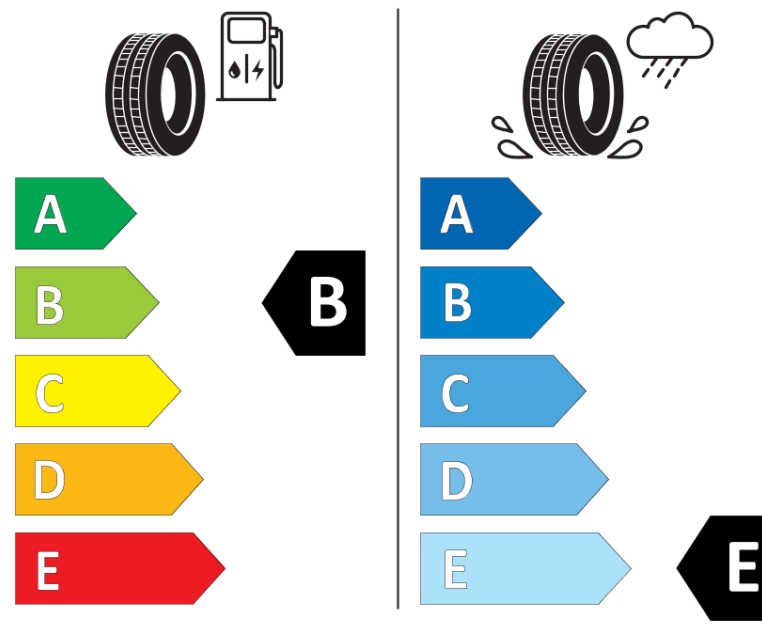

Tuoteselosteella

ASETUS (EU) 2020/740

Tuotemerkki	MICHELIN
Kaupallinen nimi	X-ICE SNOW
Tuotekoodi	036244
Koko	225/60R17
Kantavuustunnus	103
Suorituskykyluokka	T
Polttoainetaloudellisuusluokka	B
Märkäpitoluokka	E
Vierintämeluluokka	A
Vierintämelun arvo	69 dB
Rengas lumiolosuhteisiin	Joo
Rengas jääolosuhteisiin	Joo *
Valmistusajankohta	03/19
Valmistuksen lopetusajankohta	
Kuormitusluokka	XL
Lisätietoja	225/60 R17 103T XL TL X-ICE SNOW MI

* Ice tyres are specifically designed for road surfaces covered with ice and compact snow and should only be used in very severe climate conditions. Using ice tyres in less severe climate conditions could result in sub-optimal performance, in particular for wet grip, handling and wear.

ENERG

MICHELIN

036244

225/60R17 103 T

C1