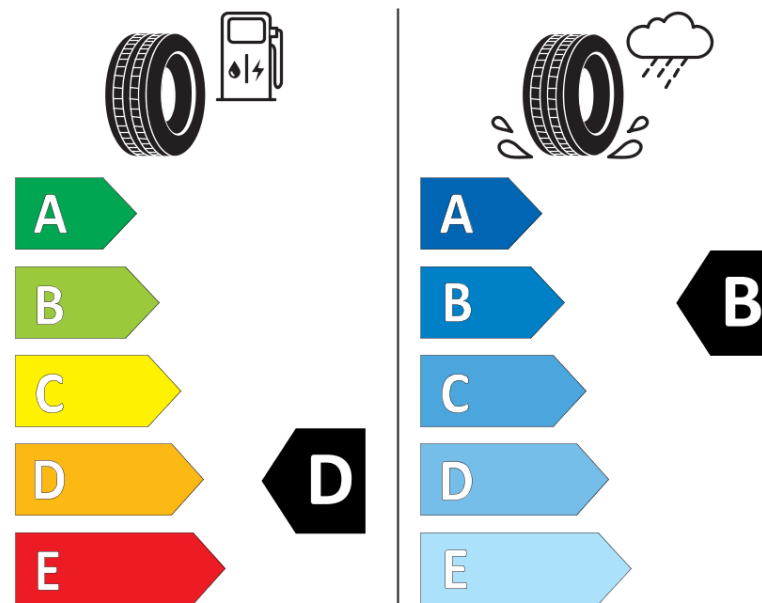

Tuoteselosteella

ASETUS (EU) 2020/740

Tuotemerkki	BFGOODRICH
Kaupallinen nimi	ACTIVAN
Tuotekoodi	036964
Koko	205/70R15C
Kantavuustunnus	106
Kantavuustunnus pariasennetuille renkaille	104

Suorituskykyluokka	R
Polttoainetaloudellisuusluokka	D
Märkäpitoluokka	B
Vierintämeluluokka	B
Vierintämelun arvo	72 dB
Rengas lumiolosuhteisiin	Ei
Valmistusajankohta	34/06
Valmistuksen lopetusajankohta	
Lisätietoja	205/70 R 15C 106/104R TL ACTIVAN GO

Vaihtoehtoinen kantavuustunnus yksittäisasennuksessa

Vaihtoehtoinen kantavuustunnus pariasennuksessa

Vaihtoehtoinen suorituskykyluokka

ENERG

BFGOODRICH

036964

205/70R15C 106/104 R

C2