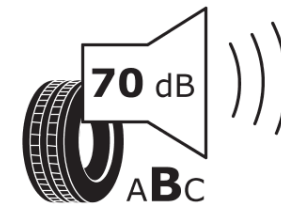

Tuoteselosteella

ASETUS (EU) 2020/740

Tuotemerkki	MICHELIN
Kaupallinen nimi	LATITUDE SPORT 3 *
Tuotekoodi	037639
Koko	265/50R19
Kantavuustunnus	110
Suorituskykyluokka	W
Polttoainetaloudellisuusluokka	B
Märkäpitoluokka	B
Vierintämeluluokka	B
Vierintämelun arvo	70 dB
Rengas lumiolosuhteisiin	Ei
Rengas jääolosuhteisiin	Ei
Valmistusajankohta	04/16
Valmistuksen lopetusajankohta	
Kuormitusluokka	XL
Lisätietoja	265/50 R19 110W XL TL LATITUDE SPORT 3 ZP * GRNX MI

ENERG

MICHELIN

037639

265/50R19 110 W

C1

2020/740