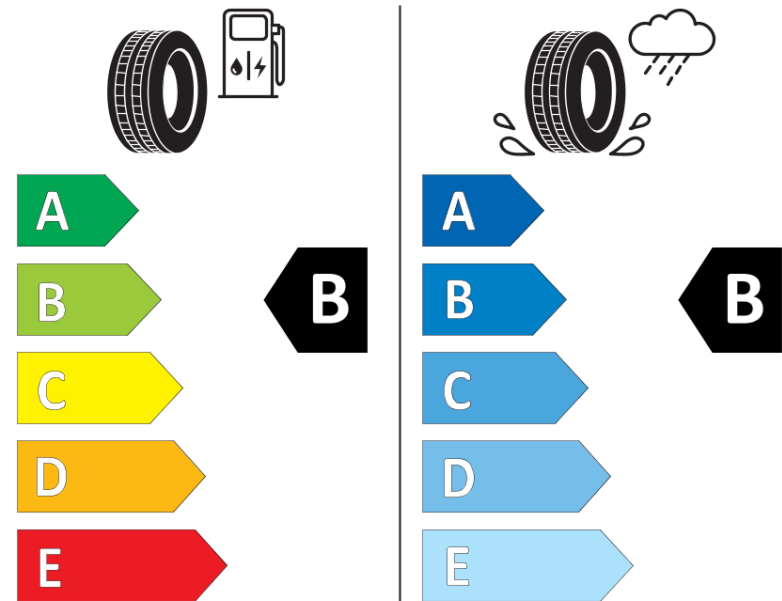

Tuoteselosteella

ASETUS (EU) 2020/740

Tuotemerkki	MICHELIN
Kaupallinen nimi	LATITUDE SPORT 3 *
Tuotekoodi	037639
Koko	265/50R19
Kantavuustunnus	110
Suorituskykyluokka	W
Polttoainetaloudellisuusluokka	B
Märkäpitoluokka	B
Vierintämeluluokka	B
Vierintämelun arvo	70 dB
Rengas lumiolosuhteisiin	Ei
Rengas jääolosuhteisiin	Ei
Valmistusajankohta	04/16
Valmistuksen lopetusajankohta	
Kuormitusluokka	XL
Lisätietoja	265/50 R19 110W XL TL LATITUDE SPORT 3 ZP * GRNX MI

ENERG

MICHELIN

037639

265/50R19 110 W

C1