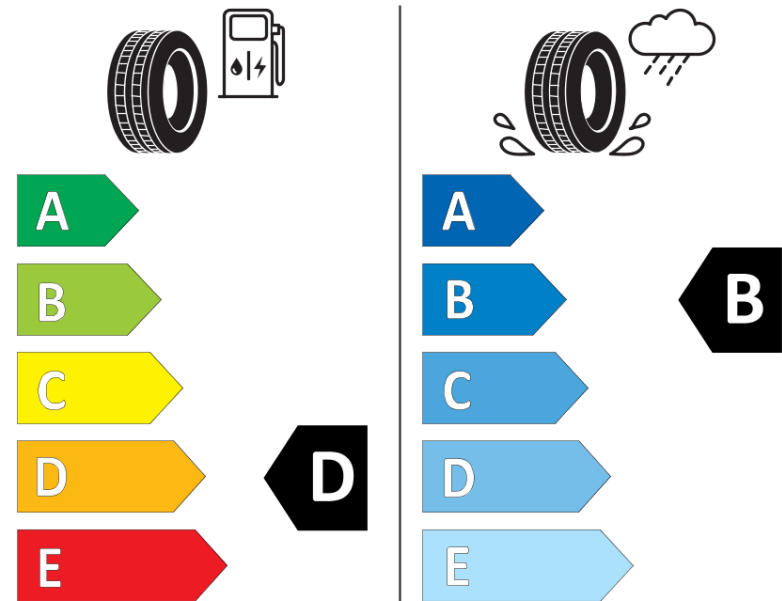

Tuoteselosteella

ASETUS (EU) 2020/740

Tuotemerkki	MICHELIN
Kaupallinen nimi	PILOT SPORT 4 S AML
Tuotekoodi	038931
Koko	315/30ZR21
Kantavuustunnus	105
Suorituskykyluokka	(Y)
Polttoainetaloudellisuusluokka	D
Märkäpitoluokka	B
Vierintämeluluokka	B
Vierintämelun arvo	73 dB
Rengas lumiolosuhteisiin	Ei
Rengas jääolosuhteisiin	Ei
Valmistusajankohta	52/21
Valmistuksen lopetusajankohta	
Kuormitusluokka	XL
Lisätietoja	315/30 ZR21 (105Y) XL TL PILOT SPORT 4 S AML MI

ENERG

MICHELIN

038931

315/30ZR21 (105Y) XL

C1