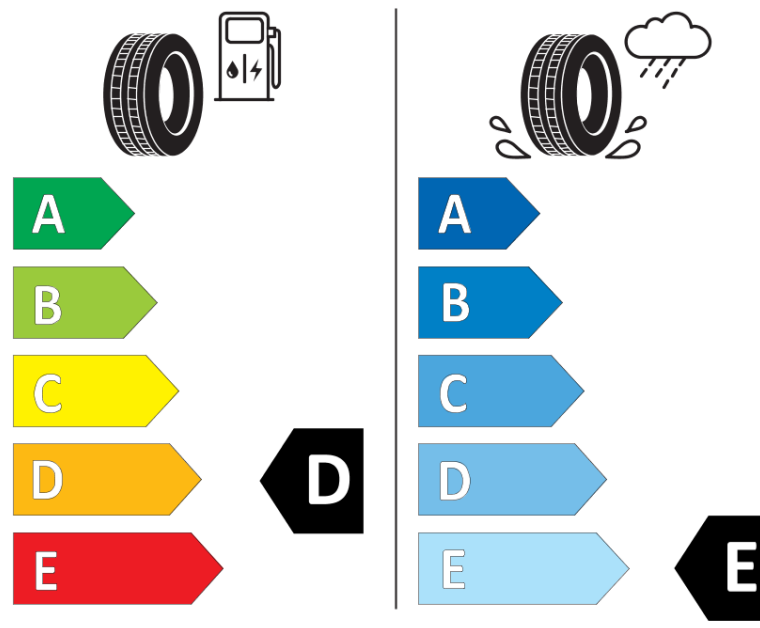

Tuoteselosteella

ASETUS (EU) 2020/740

Tuotemerkki	BFGOODRICH
Kaupallinen nimi	TRAIL-TERRAIN T/A
Tuotekoodi	040225
Koko	265/60R18
Kantavuustunnus	110
Suorituskykyluokka	T
Polttoainetaloudellisuusluokka	D
Märkäpitoluokka	E
Vierintämeluluokka	B
Vierintämelun arvo	72 dB
Rengas lumiolosuhteisiin	Joo
Rengas jääolosuhteisiin	Ei
Valmistusajankohta	17/20
Valmistuksen lopetusajankohta	
Kuormitusluokka	SL
Lisätietoja	265/60R18 110T TL TRAIL-TERRAIN T/A ORWL GO

ENERG

BFGoodrich

040225

265/60R18 110 T

C1

2020/740