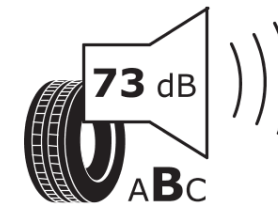

ENERG

MICHELIN

041387

225/75R16C 118/116 R

C2