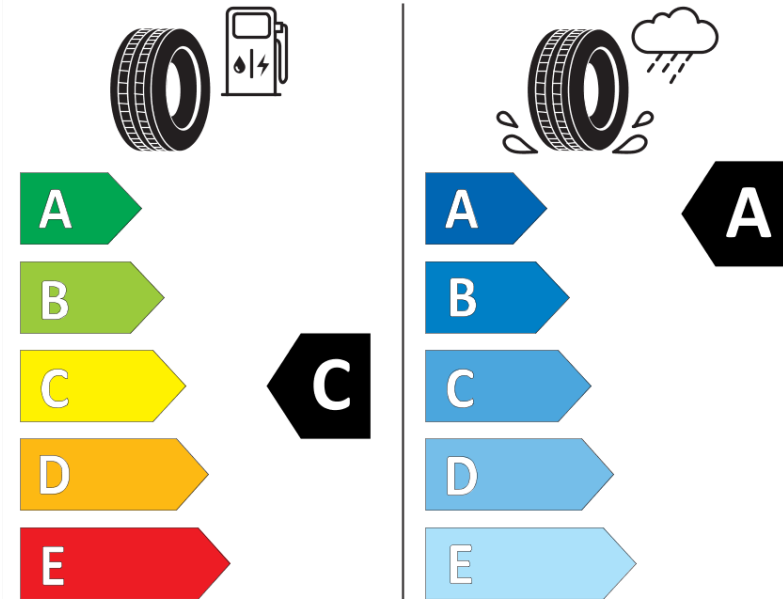

Tuoteselosteella

ASETUS (EU) 2020/740

Tuotemerkki	MICHELIN
Kaupallinen nimi	AGILIS CROSSCLIMATE
Tuotekoodi	041387
Koko	225/75R16C
Kantavuustunnus	118
Kantavuustunnus pariasennetuille renkaille	116

Suorituskykyluokka	R
Polttoainetaloudellisuusluokka	C
Märkäpitoluokka	A
Vierintämeluluokka	B
Vierintämelun arvo	73 dB
Rengas lumiolosuhteisiin	Joo
Valmistusajankohta	44/16

Valmistuksen lopetusajankohta

Lisätietoja 225/75 R16C 118/116R AGILIS CROSSCLIMATE MI

Vaihtoehtoinen kantavuustunnus yksittäisasennuksessa

Vaihtoehtoinen kantavuustunnus pariasennuksessa

Vaihtoehtoinen suorituskykyluokka

ENERG

MICHELIN

041387

225/75R16C 118/116 R

C2