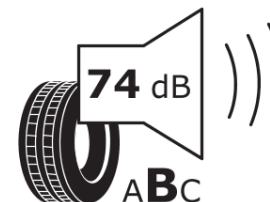

ENERG

MICHELIN

041650

315/30ZR18 (98Y)

C1