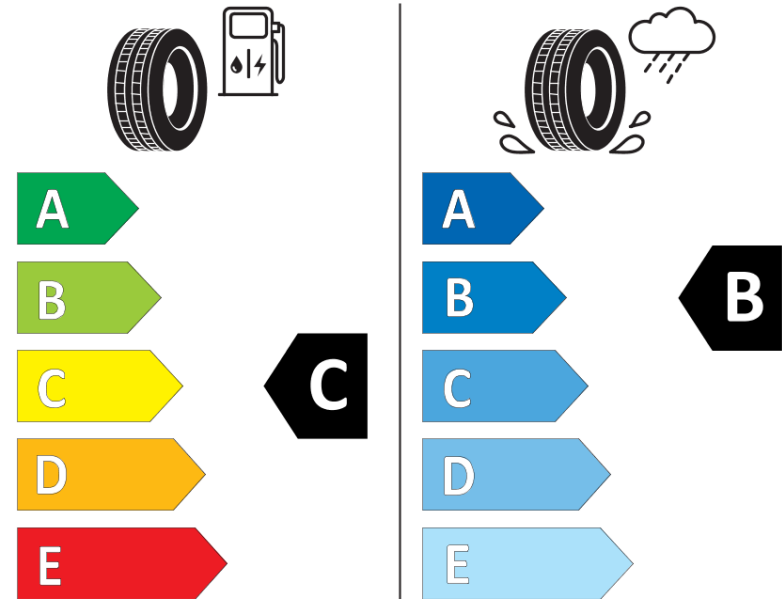

## Tuoteselosteella

ASETUS (EU) 2020/740

Tuotemerkki	MICHELIN
Kaupallinen nimi	CROSSCLIMATE SUV
Tuotekoodi	042087
Koko	235/60R16
Kantavuustunnus	104
Suorituskykyluokka	V
Polttoainetaloudellisuusluokka	C
Märkäpitoluokka	B
Vierintämeluluokka	A
Vierintämelun arvo	69 dB
Rengas lumiolosuhteisiin	Joo
Rengas jääolosuhteisiin	Ei
Valmistusajankohta	17/16
Valmistuksen lopetusajankohta	
Kuormitusluokka	XL
Lisätietoja	235/60 R16 104V XL TL CROSSCLIMATE SUV MI

# ENERG

MICHELIN

042087

235/60R16 104 V

C1

2020/740