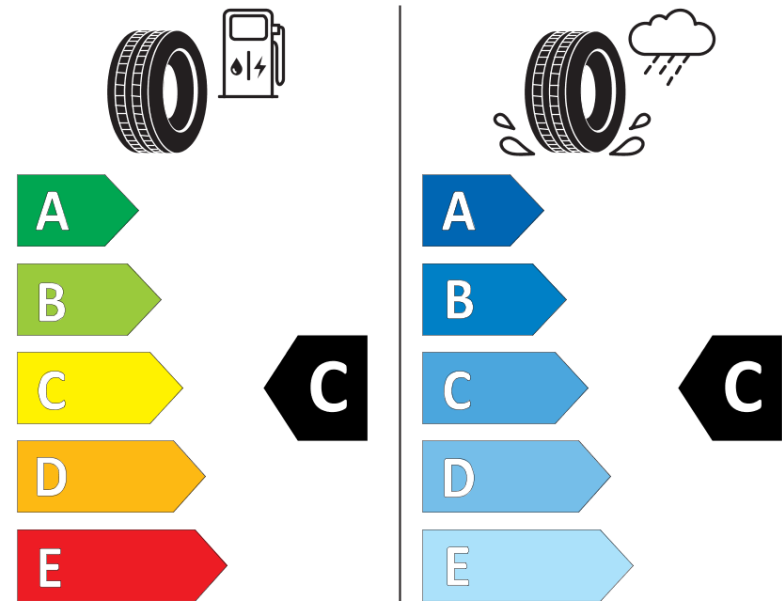

## Tuoteselosteella

ASETUS (EU) 2020/740

Tuotemerkki	MICHELIN
Kaupallinen nimi	LATITUDE CROSS
Tuotekoodi	045810
Koko	235/60R18
Kantavuustunnus	107
Suorituskykyluokka	V
Polttoainetaloudellisuusluokka	C
Märkäpitoluokka	C
Vierintämeluluokka	B
Vierintämelun arvo	71 dB
Rengas lumiolosuhteisiin	Ei
Rengas jääolosuhteisiin	Ei
Valmistusajankohta	41/17
Valmistuksen lopetusajankohta	
Kuormitusluokka	XL
Lisätietoja	235/60 R18 107V XL TL LATITUDE CROSS MI

# ENERG

MICHELIN

045810

235/60R18 107 V

C1

2020/740