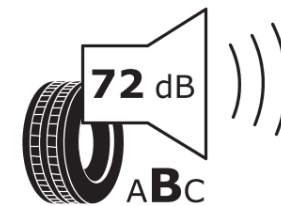

Tuoteselosteella

ASETUS (EU) 2020/740

Tuotemerkki	MICHELIN
Kaupallinen nimi	PILOT SPORT 4 SUV
Tuotekoodi	046134
Koko	255/60R18
Kantavuustunnus	112
Suorituskykyluokka	W
Polttoainetaloudellisuusluokka	C
Märkäpitoluokka	A
Vierintämeluluokka	B
Vierintämelun arvo	72 dB
Rengas lumiolosuhteisiin	Ei
Rengas jääolosuhteisiin	Ei
Valmistusajankohta	45/17
Valmistuksen lopetusajankohta	
Kuormitusluokka	XL
Lisätietoja	255/60 R18 112W XL TL PILOT SPORT 4 SUV MI

ENERG

MICHELIN

046134

255/60R18 112 W

C1

2020/740