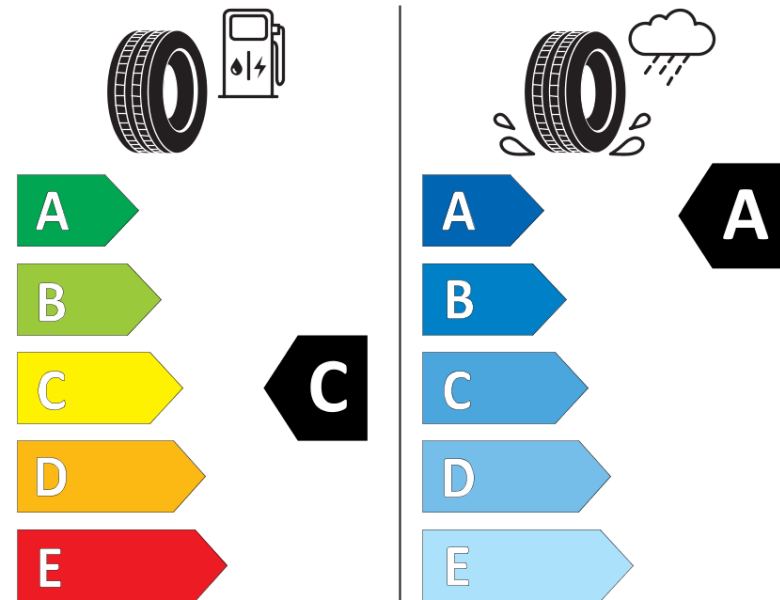

Tuoteselosteella

ASETUS (EU) 2020/740

Tuotemerkki	MICHELIN
Kaupallinen nimi	PILOT SPORT 4 SUV
Tuotekoodi	046134
Koko	255/60R18
Kantavuustunnus	112
Suorituskykyluokka	W
Polttoainetaloudellisuusluokka	C
Märkäpitoluokka	A
Vierintämeluluokka	B
Vierintämelun arvo	72 dB
Rengas lumiolosuhteisiin	Ei
Rengas jääolosuhteisiin	Ei
Valmistusajankohta	45/17
Valmistuksen lopetusajankohta	
Kuormitusluokka	XL
Lisätietoja	255/60 R18 112W XL TL PILOT SPORT 4 SUV MI

ENERG

MICHELIN

046134

255/60R18 112 W

C1