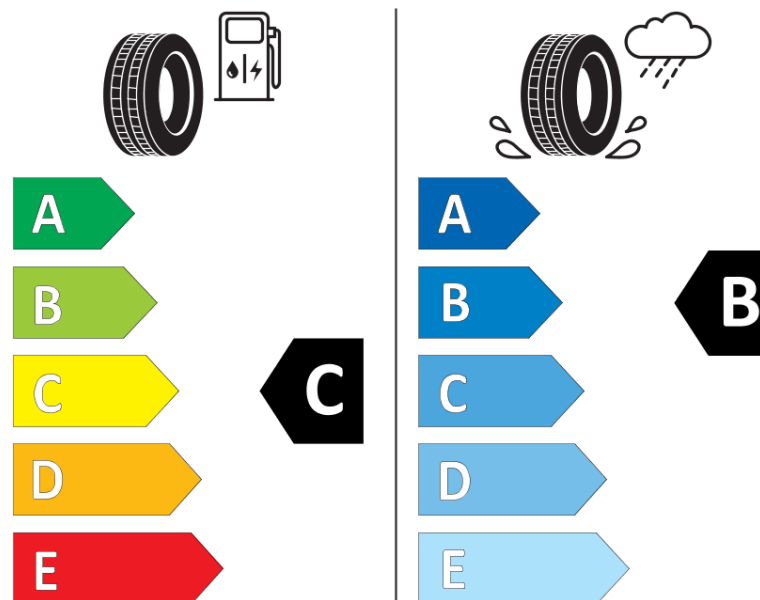

Tuoteselosteella

ASETUS (EU) 2020/740

Tuotemerkki	MICHELIN
Kaupallinen nimi	CROSSCLIMATE SUV
Tuotekoodi	047044
Koko	265/45R20
Kantavuustunnus	108
Suorituskykyluokka	Y
Polttoainetaloudellisuusluokka	C
Märkäpitoluokka	B
Vierintämeluluokka	A
Vierintämelun arvo	70 dB
Rengas lumiolosuhteisiin	Joo
Rengas jääolosuhteisiin	Ei
Valmistusajankohta	26/16
Valmistuksen lopetusajankohta	
Kuormitusluokka	XL
Lisätietoja	265/45 R20 108Y XL TL CROSSCLIMATE SUV MI

ENERG

MICHELIN

047044

265/45R20 108 Y

C1

2020/740