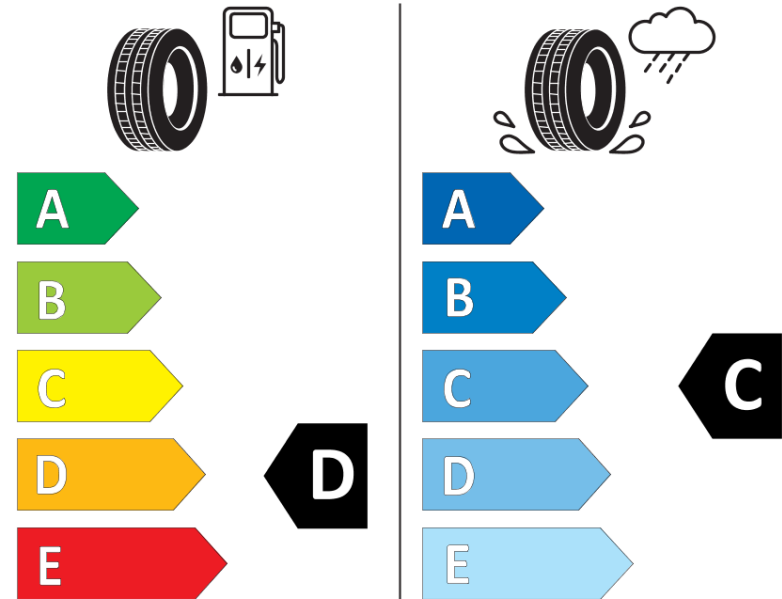

Tuoteselosteella

ASETUS (EU) 2020/740

Tuotemerkki	MICHELIN
Kaupallinen nimi	PILOT SPORT CUP 2 CNT
Tuotekoodi	048029
Koko	295/30ZR20
Kantavuustunnus	101
Suorituskykyluokka	(Y)
Polttoainetaloudellisuusluokka	D
Märkäpitoluokka	C
Vierintämeluluokka	B
Vierintämelun arvo	73 dB
Rengas lumiolosuhteisiin	Ei
Rengas jääolosuhteisiin	Ei
Valmistusajankohta	49/17
Valmistuksen lopetusajankohta	
Kuormitusluokka	XL
Lisätietoja	295/30 ZR20 (101Y) XL PILOT SPORT CUP 2 CONNECT MI

ENERG

MICHELIN

048029

295/30ZR20 (101Y) XL

C1

2020/740