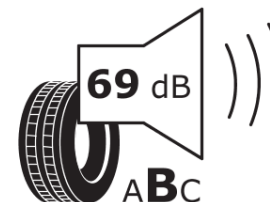

ENERG

MICHELIN

048419

205/55R16 91 V

C1