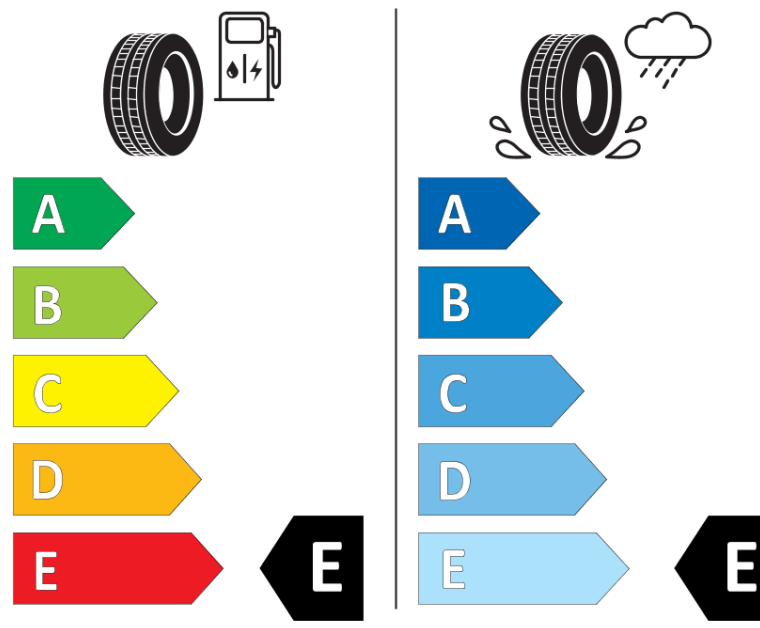

Tuoteselosteella

ASETUS (EU) 2020/740

Tuotemerkki	BFGOODRICH
Kaupallinen nimi	TRAIL-TERRAIN T/A
Tuotekoodi	050279
Koko	245/75R17
Kantavuustunnus	112
Suorituskykyluokka	T
Polttoainetaloudellisuusluokka	E
Märkäpitoluokka	E
Vierintämeluluokka	B
Vierintämelun arvo	72 dB
Rengas lumiolosuhteisiin	Joo
Rengas jääolosuhteisiin	Ei
Valmistusajankohta	17/20
Valmistuksen lopetusajankohta	
Kuormitusluokka	SL
Lisätietoja	245/75 R17 112T TL TRAIL-TERRAIN T/A ORWL GO

ENERG

BFGoodrich

050279

245/75R17 112 T

C1

2020/740