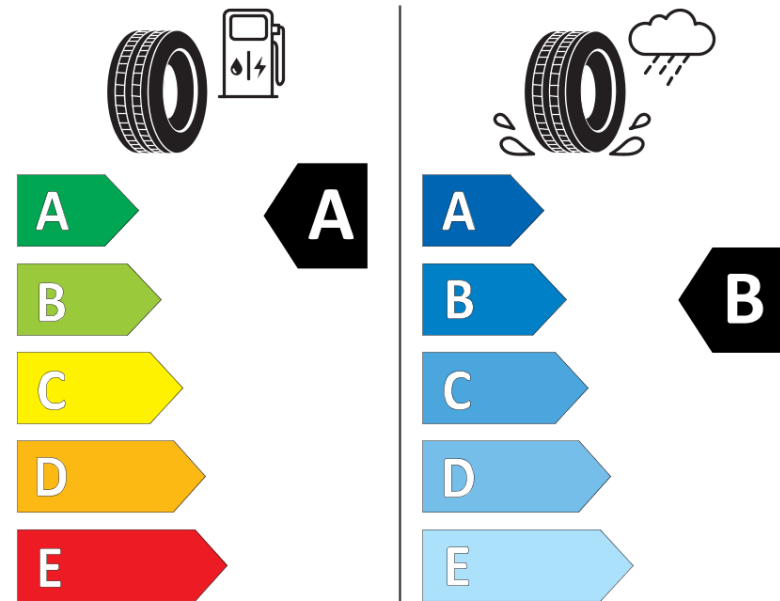

Tuoteselosteella

ASETUS (EU) 2020/740

Tuotemerkki	MICHELIN
Kaupallinen nimi	E PRIMACY
Tuotekoodi	052442
Koko	205/55R16
Kantavuustunnus	94
Suorituskykyluokka	H
Polttoainetaloudellisuusluokka	A
Märkäpitoluokka	B
Vierintämeluluokka	B
Vierintämelun arvo	70 dB
Rengas lumiolosuhteisiin	Ei
Rengas jääolosuhteisiin	Ei
Valmistusajankohta	04/20
Valmistuksen lopetusajankohta	
Kuormitusluokka	XL
Lisätietoja	205/55 R16 94H XL TL E PRIMACY MI

ENERG

MICHELIN

052442

205/55R16 94 H

C1